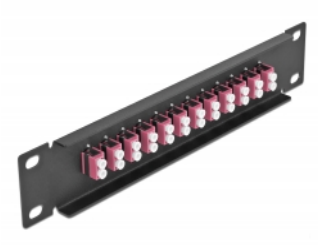

Delock 10" üvegszálás patch panel 12 portos LC Duplex ibolya 1U fekete

Leírás

Ez a Delock patch panel felszerelt 12 LC Duplex üvegszálás kapcsolóval és beszerelhető egy 10" hálózati kabinetbe. Az LC Duplex kapcsolókkal, az üvegszálás apa csatlakozók könnyen egymáshoz köthetők.

Tételszám 66769

EAN: 4043619667697

Származási hely: China

Csomag: Doboz

Műszaki adatok

- Csatlakozó:
 - 12 x LC Duplex hüvely >
 - 12 x LC Duplex hüvely
- Több üzemmódra képes szálhoz OM4
- Kerámia borítás
- Por elleni védelem
- Szín: ibolya
- 10" hálózati szekrényekhez, 1U
- 12 port LC Duplex kapcsolókkal
- Burkolat anyaga: fém
- Borítás szín: fekete
- Méretek (HxSzxM): kb. 254 x 44 x 10 mm

A csomag tartalma

- 10" optikai szálás patch panel

Képek

Interface

Csatlakozó 1:	12 x LC Duplex hüvely
Csatlakozó 2:	12 x LC Duplex hüvely

Physical characteristics

Borítás szín:	fekete
Burkolat anyaga:	fém
Hosszúság:	254 mm
Width:	44 mm
Height:	10 mm
Szín:	ibolya