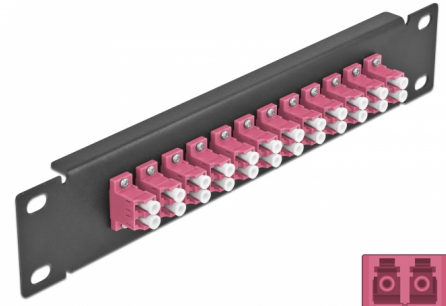

Delock 10" üvegszálás patch panel 12 portos LC Duplex ibolya 1U fekete

Leírás

Ez a Delock patch panel felszerelt 12 LC Duplex üvegszálás kapcsolóval és beszerelhető egy 10" hálózati kabinetbe. Az LC Duplex kapcsolókkal, az üvegszálás apa csatlakozók könnyen egymáshoz köthetők.

Tételszám 66769

EAN: 4043619667697

Származási hely: China

Csomag: Doboz

Műszaki adatok

- Csatlakozó:
 - 12 x LC Duplex hüvely >
 - 12 x LC Duplex hüvely
- Több üzemmódra képes szálhoz OM4
- Kerámia borítás
- Por elleni védelem
- Szín: ibolya
- 10" hálózati szekrényekhez, 1U
- 12 port LC Duplex kapcsolókkal
- Burkolat anyaga: fém
- Borítás szín: fekete
- Méretek (HxSzxM): kb. 254 x 44 x 10 mm

A csomag tartalma

- 10" optikai szálás patch panel

Képek

Interface

Csatlakozó 1:	12 x LC Duplex hüvely
Csatlakozó 2:	12 x LC Duplex hüvely

Physical characteristics

Borítás szín:	fekete
Burkolat anyaga:	fém
Hosszúság:	254 mm
Width:	44 mm
Height:	10 mm
Szín:	ibolya