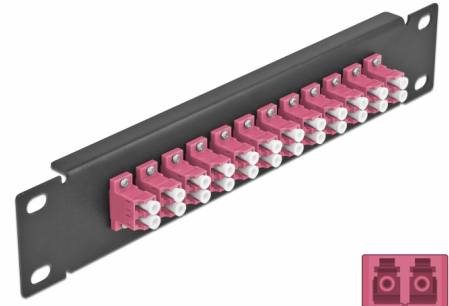

Delock 10" fiberoptisk patchpanel 12 portar LC-duplex violett 1U svart

Beskrivning

Patchpanel från Delock som är utrustad med tolv LC Duplex fiberoptiska kontakter och passar för installation i 10"-nätverkskabinett. Med LC Duplex-kontakterna kan fiberoptiska haneanslutningar enkelt anslutas till varandra.

Artikelnummer 66769

EAN: 4043619667697

Ursprungsland: China

Paket: Låda

Specifikationer

- Anslutning:
 - 12 x LC Duplex hona >
 - 12 x LC Duplex hona
- För multimodfiber OM4
- Keramisk hylsa
- Med dammskydd
- Färg: violett
- För montering i 10" nätverkskabinett, 1U
- 12 portar med LC Duplex -kopplingar
- Höljets material: metall
- Hölje färg: svart
- Mått (LxBxH): ca 254 x 44 x 10 mm

Paketets innehåll

- 10" fiberoptisk patchpanel

Bilder

Interface

Kontakt 1:	12 x LC Duplex hona
Kontakt 2:	12 x LC Duplex hona

Physical characteristics

Hölje färg:	svart
Höljets material:	metall
Längd:	254 mm
Width:	44 mm
Height:	10 mm
Färg:	violett