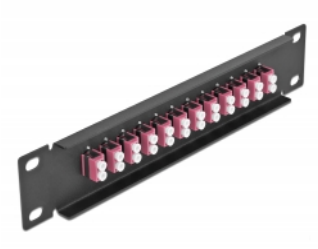

Delock 10" fiberoptisk patchpanel 12 portar LC-duplex violett 1U svart

Beskrivning

Patchpanel från Delock som är utrustad med tolv LC Duplex fiberoptiska kontakter och passar för installation i 10"-nätverkskabinett. Med LC Duplex-kontakterna kan fiberoptiska haneanslutningar enkelt anslutas till varandra.

Artikelnummer 66769

EAN: 4043619667697

Ursprungsland: China

Paket: Låda

Specifikationer

- Anslutning:
 - 12 x LC Duplex hona >
 - 12 x LC Duplex hona
- För multimodfiber OM4
- Keramisk hylsa
- Med dammskydd
- Färg: violett
- För montering i 10" nätverkskabinett, 1U
- 12 portar med LC Duplex -kopplingar
- Höljets material: metall
- Hölje färg: svart
- Mått (LxBxH): ca 254 x 44 x 10 mm

Paketets innehåll

- 10" fiberoptisk patchpanel

Bilder

Interface

Kontakt 1:	12 x LC Duplex hona
Kontakt 2:	12 x LC Duplex hona

Physical characteristics

Hölje färg:	svart
Höljets material:	metall
Längd:	254 mm
Width:	44 mm
Height:	10 mm
Färg:	violett