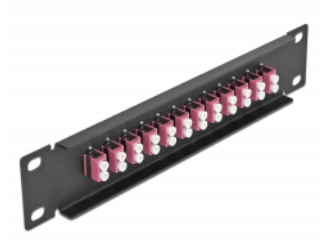

Delock Panou de conexiuni pentru cabluri de fibră optică de 10" 12 Port LC Duplex, violet, 1U negru

Descriere scurta

Acest panou de conexiuni de la Delock este echipat cu douăsprezece cuplaje de fibră optică LC Duplex și este potrivit pentru instalarea într-un cabinet de rețea de 10". Cu cuplajele LC Duplex, conectorii de fibră optică tată pot fi ușor conectați unul la celălalt.

Nr. 66769

EAN: 4043619667697

Țara de origine: China

Pachet: Box

Detalii tehnice

- Conectori:
 - 12 x mamă LC Duplex >
 - 12 x mamă LC Duplex
- Pentru fibră multi-mod OM4
- Manșon din ceramică
- Cu capac de protecție împotriva prafului
- Culoare: violet
- Pentru montare în cabinet de rețea 10", 1U
- 12 porturi cu cuplaje LC Duplex
- Material carcasă: metal
- Carcasa uitoare: negru
- Dimensiunii (Lxlxl): aprox. 254 x 44 x 10 mm

Pachetul contine

- Panou de conexiuni cu fibră optică de 10"

Imagini

Interface

Conector 1:	12 x mamă LC Duplex
Conector 2:	12 x mamă LC Duplex

Physical characteristics

Carcasa uloare:	negru
Material carcasă:	metal
Lungime:	254 mm
Width:	44 mm
Height:	10 mm
Colour:	violet