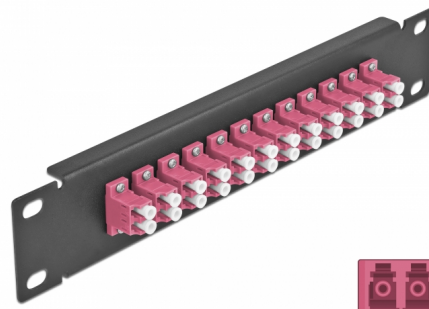

Delock Panou de conexiuni pentru cabluri de fibră optică de 10" 12 Port LC Duplex, violet, 1U negru

Descriere scurta

Acest panou de conexiuni de la Delock este echipat cu douăsprezece cuplaje de fibră optică LC Duplex și este potrivit pentru instalarea într-un cabinet de rețea de 10". Cu cuplajele LC Duplex, conectorii de fibră optică tată pot fi ușor conectați unul la celălalt.

Nr. 66769

EAN: 4043619667697

Țara de origine: China

Pachet: Box

Detalii tehnice

- Conectori:
 - 12 x mamă LC Duplex >
 - 12 x mamă LC Duplex
- Pentru fibră multi-mod OM4
- Manșon din ceramică
- Cu capac de protecție împotriva prafului
- Culoare: violet
- Pentru montare în cabinet de rețea 10", 1U
- 12 porturi cu cuplaje LC Duplex
- Material carcasă: metal
- Carcasa uitoare: negru
- Dimensiunii (Lxlxl): aprox. 254 x 44 x 10 mm

Pachetul contine

- Panou de conexiuni cu fibră optică de 10"

Imagini

Interface

Conector 1:	12 x mamă LC Duplex
Conector 2:	12 x mamă LC Duplex

Physical characteristics

Carcasa uloare:	negru
Material carcasă:	metal
Lungime:	254 mm
Width:	44 mm
Height:	10 mm
Colour:	violet