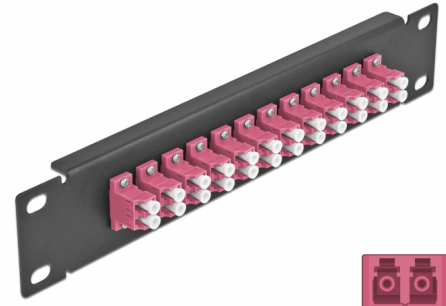

# Delock 10" optička Patch ploča 12 ulaza LC Duplex ljubičasta 1U crna

## Opis

Ova Patch ploča tvrtke Delock opremljena je s dvanaest LC Duplex optičkih vlaknastih sprežnika te je prikladna za ugradnju u 10" mrežno kućište. Sa LC Duplex sprežnicima, vlaknasti optički muški spojnici mogu se lako međusobno spojiti.

## Tehnički podaci

- Priključak:
  - 12 x LC Duplex ženski >
  - 12 x LC Duplex ženski
- Za vlakna za više načina rada OM4
- Keramički rukavac
- S poklopcem za prašinu
- Boja: ljubičasta
- Za ugradnju u 10" mrežno kućište, 1U
- 12 ulaza sa LC Duplex sprežnicima
- Materijal kućišta: metalna
- Kućište boja: crno
- Mjere (DxŠxV): oko 254 x 44 x 10 mm

## Physical characteristics

Kućište boja:	crne
Materijal kućišta:	metal
Duljina:	254 mm
Width:	44 mm
Height:	10 mm
Boja:	ljubičasta