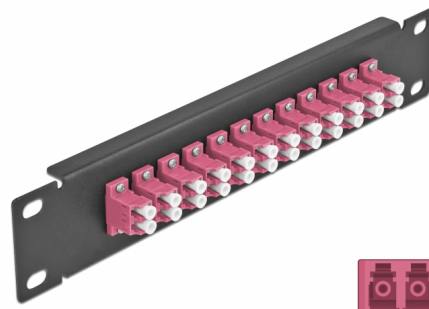

# Delock Pannello patch da 10" in fibra ottica a 12 porte per LC Duplex viola 1U nero

## Descrizione

Questo patch panel Delock è dotato di dodici accoppiatori LC Duplex in fibra ottica ed è adatto all'installazione in un armadio di rete da 10". Con gli accoppiatori LC Duplex, i connettori maschi in fibra ottica possono essere facilmente collegati tra loro.

## Dettagli tecnici

- Connettori:
  - 12 x LC Duplex femmina >
  - 12 x LC Duplex femmina
- Per fibra a più modalità OM4
- Manicotto in ceramica
- Con coperchio antipolvere
- Colore: viola
- Per il montaggio in un armadio di rete da 10", 1U
- 12 porte con accoppiatori LC Duplex
- Materiale custodia: metallo
- Custodia colore: nero
- Dimensioni (LxPxA): ca. 254 x 44 x 10 mm

## Physical characteristics

Custodia colore:	nero
Materiale custodia:	metallo
Lunghezza:	254 mm
Width:	44 mm
Height:	10 mm
Colour:	viola