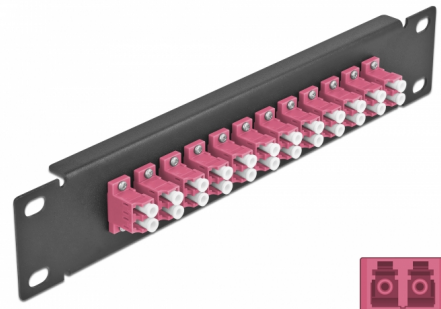

Delock Πίνακας Διασυνδέσεων Οπτικής Ίνας 10" 12 Θύρες Απλού LC Duplex βιολετί 1U μαύρο

Περιγραφή

Αυτός ο πίνακας διασυνδέσεων της Delock είναι εξοπλισμένος με δώδεκα Απλούς ζεύκτες οπτικής ίνας LC Duplex και είναι κατάλληλος για εγκατάσταση σε σύστημα δικτύου 10". Με τους Απλούς ζεύκτες LC Duplex, οι αρσενικοί σύνδεσμοι οπτικής ίνας μπορούν εύκολα να συνδεθούν ο ένας στον άλλο.

Αρ. προϊόντος 66769

EAN: 4043619667697

Χώρα προέλευσης: China

Συσκευασία: Συσκευασία

Προδιαγραφές

- Συνδετήρας:
 - 12 x LC Duplex θηλυκό >
 - 12 x LC Duplex θηλυκό
- Για πολυτροπική ίνα OM4
- Κεραμικός σύνδεσμος
- Με κάλυμμα για τη σκόνη
- Χρώμα: βιολετί
- Για τοποθέτηση σε θάλαμο δικτύου 10", 1U
- 12 θύρες με Απλούς ζεύκτες LC
- Υλικό περιβλήματος: μεταλλική
- Περίβλημα Χρώμα: μαύρο
- Διαστάσεις (ΜxΠxΥ): περ. 254 x 44 x 10 mm

Περιεχόμενα συσκευασίας

- Πίνακας συνδέσεων οπτικής ίνας 10"

Εικόνες

Interface

Συνδετήρας 1:	12 x LC Duplex θηλυκό
Συνδετήρας 2:	12 x LC Duplex θηλυκό

Physical characteristics

Περίβλημα Χρώμα:	μαύρο
Υλικό περιβλήματος:	μέταλλο
Μήκος:	254 mm
Width:	44 mm
Height:	10 mm
Χρώμα:	βιολετί