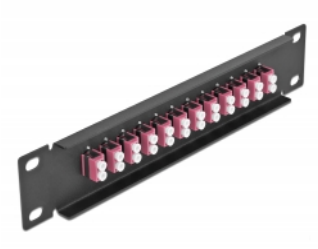

Delock Πίνακας Διασυνδέσεων Οπτικής Ίνας 10" 12 Θύρες Απλού LC Duplex βιολετί 1U μαύρο

Περιγραφή

Αυτός ο πίνακας διασυνδέσεων της Delock είναι εξοπλισμένος με δώδεκα Απλούς ζεύκτες οπτικής ίνας LC Duplex και είναι κατάλληλος για εγκατάσταση σε σύστημα δικτύου 10". Με τους Απλούς ζεύκτες LC Duplex, οι αρσενικοί σύνδεσμοι οπτικής ίνας μπορούν εύκολα να συνδεθούν ο ένας στον άλλο.

Αρ. προϊόντος 66769

EAN: 4043619667697

Χώρα προέλευσης: China

Συσκευασία: Συσκευασία

Προδιαγραφές

- Συνδετήρας:
 - 12 x LC Duplex θηλυκό >
 - 12 x LC Duplex θηλυκό
- Για πολυτροπική ίνα OM4
- Κεραμικός σύνδεσμος
- Με κάλυμμα για τη σκόνη
- Χρώμα: βιολετί
- Για τοποθέτηση σε θάλαμο δικτύου 10", 1U
- 12 θύρες με Απλούς ζεύκτες LC
- Υλικό περιβλήματος: μεταλλική
- Περίβλημα Χρώμα: μαύρο
- Διαστάσεις (ΜxΠxΥ): περ. 254 x 44 x 10 mm

Περιεχόμενα συσκευασίας

- Πίνακας συνδέσεων οπτικής ίνας 10"

Εικόνες

Interface

Συνδετήρας 1:	12 x LC Duplex θηλυκό
Συνδετήρας 2:	12 x LC Duplex θηλυκό

Physical characteristics

Περίβλημα Χρώμα:	μαύρο
Υλικό περιβλήματος:	μέταλλο
Μήκος:	254 mm
Width:	44 mm
Height:	10 mm
Χρώμα:	βιολετί