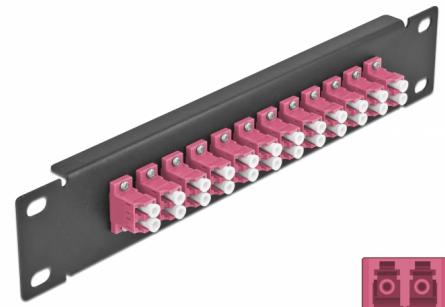

Delock Panneau 10" de distribution de fibre optique, 12 ports LC Duplex violet, 1 unité, noir

Description

Ce panneau de distribution de Delock est équipé de douze coupleurs de fibre optique LC Duplex, et il est convenable pour l'installation dans une armoire de réseau de 10". Avec les coupleurs LC Duplex, les connecteurs mâles de fibre optique peuvent être facilement branchés les uns aux autres.

N° produit 66769

EAN: 4043619667697

Pays d'origine: China

Emballage: Box

Détails techniques

- Connecteurs :
 - 12 x LC Duplex femelle >
 - 12 x LC Duplex femelle
- Pour fibre multi-mode OM4
- Manchon en céramique
- Avec couvercle anti-poussière
- Couleur : violet
- Pour le montage d'une cabine de réseau 10", 1U
- 12 ports avec coupleurs LC Duplex
- Matériau du boîtier : métal
- Boîtier couleur: noir
- Dimensions (LxIxH) : env. 254 x 44 x 10 mm

Contenu de l'emballage

- Panneau 10" de distribution de fibre optique

Image

Interface

Connecteur 1:	12 x LC Duplex femelle
Connecteur 2:	12 x LC Duplex femelle

Physical characteristics

Boîtier couleur:	noir
Matériau du boîtier :	métal
Longueur:	254 mm
Width:	44 mm
Height:	10 mm
Couleur:	violet