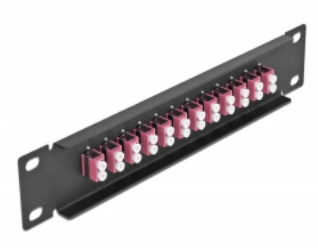

Delock Panneau 10" de distribution de fibre optique, 12 ports LC Duplex violet, 1 unité, noir

Description

Ce panneau de distribution de Delock est équipé de douze coupleurs de fibre optique LC Duplex, et il est convenable pour l'installation dans une armoire de réseau de 10". Avec les coupleurs LC Duplex, les connecteurs mâles de fibre optique peuvent être facilement branchés les uns aux autres.

N° produit 66769

EAN: 4043619667697

Pays d'origine: China

Emballage: Box

Détails techniques

- Connecteurs :
 - 12 x LC Duplex femelle >
 - 12 x LC Duplex femelle
- Pour fibre multi-mode OM4
- Manchon en céramique
- Avec couvercle anti-poussière
- Couleur : violet
- Pour le montage d'une cabine de réseau 10", 1U
- 12 ports avec coupleurs LC Duplex
- Matériau du boîtier : métal
- Boîtier couleur: noir
- Dimensions (LxIxH) : env. 254 x 44 x 10 mm

Contenu de l'emballage

- Panneau 10" de distribution de fibre optique

Image

Interface

Connecteur 1:	12 x LC Duplex femelle
Connecteur 2:	12 x LC Duplex femelle

Physical characteristics

Boîtier couleur:	noir
Matériau du boîtier :	métal
Longueur:	254 mm
Width:	44 mm
Height:	10 mm
Couleur:	violet