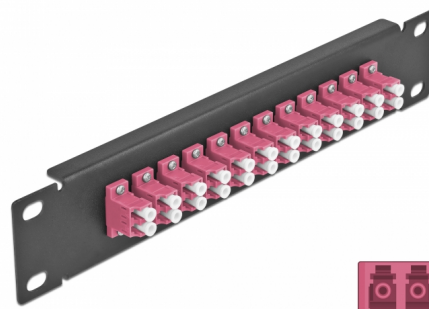

Delock Panel de conexión de fibra óptica de 10" de 12 puertos LC Duplex violeta 1U negro

Descripción

Este panel de conexión de Delock está equipado con doce acopladores de fibra óptica LC Duplex y es adecuado para su instalación en un gabinete de red de 10". Con los acopladores LC Duplex, pueden enlazarse los conectores macho de fibra óptica fácilmente entre sí.

Número de elemento 66769

EAN: 4043619667697

Pais de origen: China

Paquete: Box

Detalles técnicos

- Conectores:
 - 12 x LC Duplex hembra >
 - 12 x LC Duplex hembra
- Para fibra multimodo OM4
- Manga de cerámica
- Con tapa para el polvo
- Color: violeta
- Para montaje en gabinete de red de 10", 1U
- 12 puertos con acopladores LC Duplex
- Material de la carcasa: metal
- Carcasa color: negro
- Dimensiones (LAXANxAL): aprox. 254 x 44 x 10 mm

Contenido del paquete

- Panel de conexión de fibra óptica de 10"

Image

Interface

Conector 1:	12 x LC Duplex hembra
Conector 2 :	12 x LC Duplex hembra

Physical characteristics

Carcasa color:	negro
Material de la carcasa:	metal
Longitud:	254 mm
Width:	44 mm
Height:	10 mm
Color:	violeta