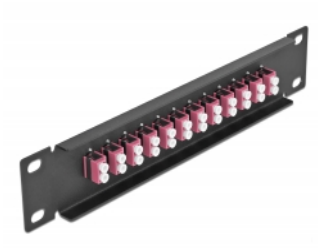

Příslušenství