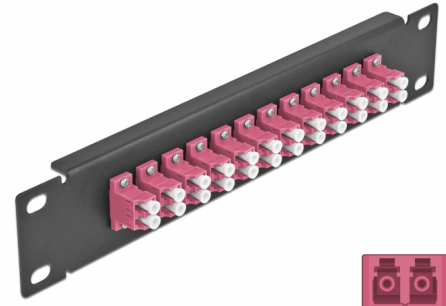

# Delock 10" patch panel pro optická vlákna, 12 portů, LC Duplex, fialová, 1U, černý

## Popis

Tento spojovací panel značky Delock je vybaven dvanácti optickovláknovými spojkami LC Duplex je vhodný k instalaci do 10" síťové skříně. Se spojkami LC Duplex lze snadno navzájem propojit dva zástrčkové konektory optickovláknových kabelů.

## Technické detaily

- Konektor:
  - 12 x LC Duplex samice >
  - 12 x LC Duplex samice
- Pro Multimód optiku OM4
- Keramická objímka
- S prachovou záslepkou
- Barva: fialová
- K montáži do síťové skříně rozměru 10", 1U
- 12 portů se spojkami LC Duplex
- Materiál pouzdra: kovová
- Pouzdro barva: černá
- Rozměry (DxŠxV): cca. 254 x 44 x 10 mm

## Physical characteristics

Pouzdro barva:	černá
Materiál pouzdra:	kov
Délka:	254 mm
Width:	44 mm
Height:	10 mm
Barva:	fialová