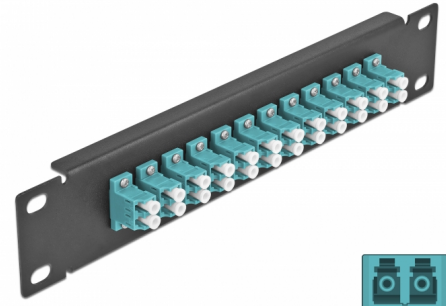

Delock 10" patch panel pro optická vlákna, 12 portů, LC Duplex, aqua, 1U, černý

Popis

Tento spojovací panel značky Delock je vybaven dvanácti optickovláknovými spojkami LC Duplex je vhodný k instalaci do 10" síťové skříně. Se spojkami LC Duplex lze snadno navzájem propojit dva zástrčkové konektory optickovláknových kabelů.

Číslo produktu 66768

EAN: 4043619667680

Země původu: China

Balení: Box

Technické detaily

- Konektor:
 - 12 x LC Duplex samice >
 - 12 x LC Duplex samice
- Pro Multimód optiku OM3
- Keramická objímka
- S prachovou zásepkou
- Barva: aqua
- K montáži do síťové skříně rozměru 10", 1U
- 12 portů se spojkami LC Duplex
- Materiál pouzdra: kovová
- Pouzdro barva: černá
- Rozměry (DxŠxV): cca. 254 x 44 x 10 mm

Obsah balení

- 10" optický patch panel

Příslušenství

Interface

Konektor 1:	12 x LC Duplex samice
Konektor 2:	12 x LC Duplex samice

Physical characteristics

Pouzdro barva:	černá
Materiál pouzdra:	kov
Délka:	254 mm
Width:	44 mm
Height:	10 mm
Barva:	aqua