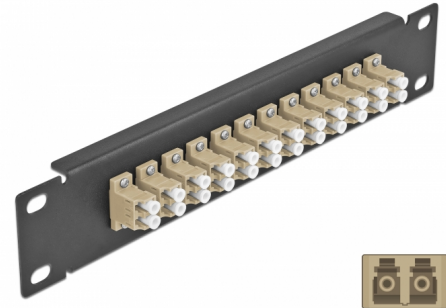

Delock Πίνακας Διασυνδέσεων Οπτικής Ίνας 10" 12 Θύρες Απλού LC Duplex μπεζ 1U μαύρο

Περιγραφή

Αυτός ο πίνακας διασυνδέσεων της Delock είναι εξοπλισμένος με δώδεκα Απλούς ζεύκτες οπτικής ίνας LC Duplex και είναι κατάλληλος για εγκατάσταση σε σύστημα δικτύου 10". Με τους Απλούς ζεύκτες LC Duplex, οι αρσενικοί σύνδεσμοι οπτικής ίνας μπορούν εύκολα να συνδεθούν ο ένας στον άλλο.

Αρ. προϊόντος 66767

EAN: 4043619667673

Χώρα προέλευσης: China

Συσκευασία: Συσκευασία

Προδιαγραφές

- Συνδετήρας:
 - 12 x LC Duplex θηλυκό >
 - 12 x LC Duplex θηλυκό
- Για πολυτροπική ίνα OM1 / OM2
- Κεραμικός σύνδεσμος
- Με κάλυμμα για τη σκόνη
- Χρώμα: μπεζ
- Για τοποθέτηση σε θάλαμο δικτύου 10", 1U
- 12 θύρες με Απλούς ζεύκτες LC
- Υλικό περιβλήματος: μεταλλική
- Περίβλημα Χρώμα: μαύρο
- Διαστάσεις (ΜxΠxΥ): περ. 254 x 44 x 10 mm

Περιεχόμενα συσκευασίας

- Πίνακας συνδέσεων οπτικής ίνας 10"

Εικόνες

Interface

Συνδετήρας 1:	12 x LC Duplex θηλυκό
Συνδετήρας 2:	12 x LC Duplex θηλυκό

Physical characteristics

Περίβλημα Χρώμα:	μαύρο
Υλικό περιβλήματος:	μέταλλο
Μήκος:	254 mm
Width:	44 mm
Height:	10 mm
Χρώμα:	μπεζ