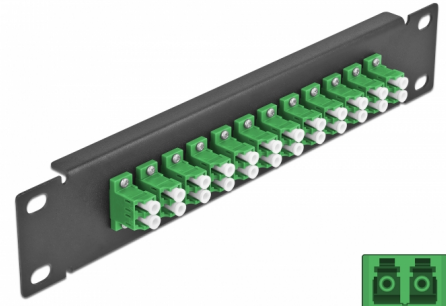

Delock 10" optička Patch ploča 12 ulaza LC Duplex zeleno 1U crna

Opis

Ova Patch ploča tvrtke Delock opremljena je s dvanaest LC Duplex optičkih vlaknastih sprežnika te je prikladna za ugradnju u 10" mrežno kućište. Sa LC Duplex sprežnicima, vlaknasti optički muški spojnici mogu se lako međusobno spojiti.

Predmet br. 66766

EAN: 4043619667666

Zemlja podrijetla: China

Pakiranje: Kutija

Tehnički podaci

- Priključak:
 - 12 x LC Duplex ženski >
 - 12 x LC Duplex ženski
- Jednomodni kabel
- Keramički rukavac
- S poklopcem za prašinu
- Boja: zeleno
- Za ugradnju u 10" mrežno kućište, 1U
- 12 ulaza sa LC Duplex sprežnicima
- Materijal kućišta: metalna
- Kućište boja: crno
- Mjere (DxŠxV): oko 254 x 44 x 10 mm

Sadržaj pakiranja

- 10" optička Patch ploča

Slike

Interface

Priključak 1:	12 x LC Duplex ženski
Priključak 2:	12 x LC Duplex ženski

Physical characteristics

Kućište boja:	crne
Materijal kućišta:	metal
Duljina:	254 mm
Width:	44 mm
Height:	10 mm
Boja:	zeleno