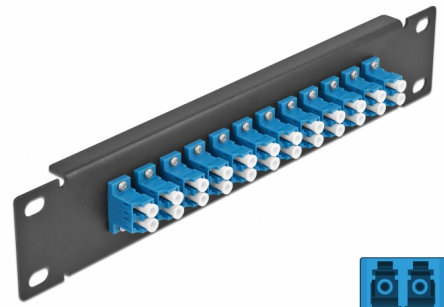

# Delock 10" üvegszálás patch panel 12 portos LC Duplex kék 1U fekete

## Leírás

Ez a Delock patch panel felszerelt 12 LC Duplex üvegszálás kapcsolóval és beszerelhető egy 10" hálózati kabinetbe. Az LC Duplex kapcsolókkal, az üvegszálás apa csatlakozók könnyen egymáshoz köthetők.

## Műszaki adatok

- Csatlakozó:
  - 12 x LC Duplex hüvely >
  - 12 x LC Duplex hüvely
- Több egyszeres képes szálhoz
- Kerámia borítás
- Por elleni védelem
- Szín: kék
- 10" hálózati szekrényekhez, 1U
- 12 port LC Duplex kapcsolókkal
- Burkolat anyaga: fém
- Borítás szín: fekete
- Méretek (HxSzxM): kb. 254 x 44 x 10 mm

## Physical characteristics

Borítás szín:	szürke
Burkolat anyaga:	fém
Hosszúság:	254 mm
Width:	44 mm
Height:	10 mm
Szín:	kék