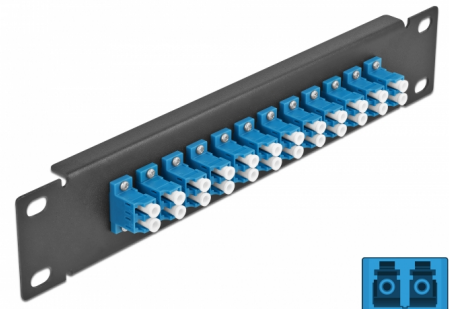

Delock 10" fiberoptisk patchpanel 12 portar LC-duplex blå 1U svart

Beskrivning

Patchpanel från Delock som är utrustad med tolv LC Duplex fiberoptiska kontakter och passar för installation i 10"-nätverkskabinett. Med LC Duplex-kontakterna kan fiberoptiska haneanslutningar enkelt anslutas till varandra.

Artikelnummer 66765

EAN: 4043619667659

Ursprungsland: China

Paket: Låda

Specifikationer

- Anslutning:
 - 12 x LC Duplex hona >
 - 12 x LC Duplex hona
- För singlemodfiber
- Keramisk hylsa
- Med dammskydd
- Färg: blå
- För montering i 10" nätverkskabinett, 1U
- 12 portar med LC Duplex -kopplingar
- Höljets material: metall
- Hölje färg: svart
- Mått (LxBxH): ca 254 x 44 x 10 mm

Paketets innehåll

- 10" fiberoptisk patchpanel

Bilder

Interface

Kontakt 1:	12 x LC Duplex hona
Kontakt 2:	12 x LC Duplex hona

Physical characteristics

Hölje färg:	grå
Höljets material:	metall
Längd:	254 mm
Width:	44 mm
Height:	10 mm
Färg:	blå