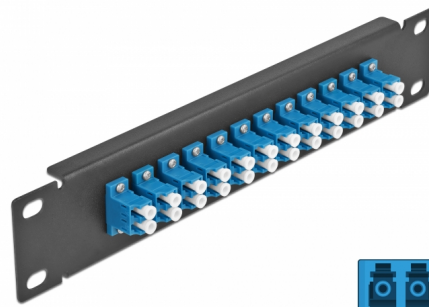

Delock Panou de conexiuni pentru cabluri de fibră optică de 10" 12 Port LC Duplex, albastru, 1U negru

Descriere scurta

Acest panou de conexiuni de la Delock este echipat cu douăsprezece cuplaje de fibră optică LC Duplex și este potrivit pentru instalarea într-un cabinet de rețea de 10". Cu cuplajele LC Duplex, conectorii de fibră optică pot fi ușor conectați unul la celălalt.

Nr. 66765

EAN: 4043619667659

Țara de origine: China

Pachet: Box

Detalii tehnice

- Conectori:
 - 12 x mamă LC Duplex >
 - 12 x mamă LC Duplex
- Pentru fibră multi-mod
- Manșon din ceramică
- Cu capac de protecție împotriva prafului
- Culoare: albastru
- Pentru montare în cabinet de rețea 10", 1U
- 12 porturi cu cuplaje LC Duplex
- Material carcasă: metal
- Carcasa uitoare: negru
- Dimensiunii (Lxlxl): aprox. 254 x 44 x 10 mm

Pachetul contine

- Panou de conexiuni cu fibră optică de 10"

Imagini

Interface

Conector 1:	12 x mamă LC Duplex
Conector 2:	12 x mamă LC Duplex

Physical characteristics

Carcasa uloare:	gri
Material carcasă:	metal
Lungime:	254 mm
Width:	44 mm
Height:	10 mm
Colour:	albastru