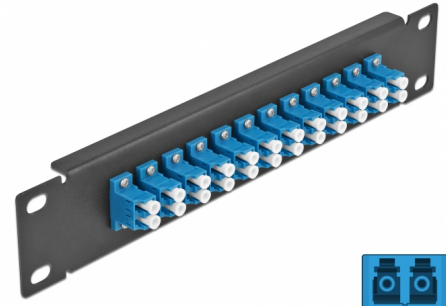

Delock 10" optička Patch ploča 12 ulaza LC Duplex plava 1U crna

Opis

Ova Patch ploča tvrtke Delock opremljena je s dvanaest LC Duplex optičkih vlaknastih sprežnika te je prikladna za ugradnju u 10" mrežno kućište. Sa LC Duplex sprežnicima, vlaknasti optički muški spojnici mogu se lako međusobno spojiti.

Predmet br. 66765

EAN: 4043619667659

Zemlja podrijetla: China

Pakiranje: Kutija

Tehnički podaci

- Priključak:
 - 12 x LC Duplex ženski >
 - 12 x LC Duplex ženski
- Jednomodni kabel
- Keramički rukavac
- S poklopcem za prašinu
- Boja: plava
- Za ugradnju u 10" mrežno kućište, 1U
- 12 ulaza sa LC Duplex sprežnicima
- Materijal kućišta: metalna
- Kućište boja: crno
- Mjere (DxŠxV): oko 254 x 44 x 10 mm

Sadržaj pakiranja

- 10" optička Patch ploča

Slike

Interface

Priključak 1:	12 x LC Duplex ženski
Priključak 2:	12 x LC Duplex ženski

Physical characteristics

Kućište boja:	siv
Materijal kućišta:	metal
Duljina:	254 mm
Width:	44 mm
Height:	10 mm
Boja:	plava