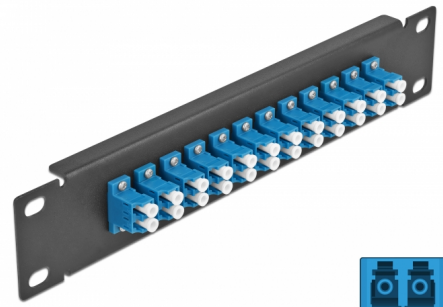

Delock Πίνακας Διασυνδέσεων Οπτικής Ίνας 10" 12 Θύρες Απλού LC Duplex μπλε 1U μαύρο

Περιγραφή

Αυτός ο πίνακας διασυνδέσεων της Delock είναι εξοπλισμένος με δώδεκα Απλούς ζεύκτες οπτικής ίνας LC Duplex και είναι κατάλληλος για εγκατάσταση σε σύστημα δικτύου 10". Με τους Απλούς ζεύκτες LC Duplex, οι αρσενικοί σύνδεσμοι οπτικής ίνας μπορούν εύκολα να συνδεθούν ο ένας στον άλλο.

Αρ. προϊόντος 66765

EAN: 4043619667659

Χώρα προέλευσης: China

Συσκευασία: Συσκευασία

Προδιαγραφές

- Συνδετήρας:
 - 12 x LC Duplex θηλυκό >
 - 12 x LC Duplex θηλυκό
- Μονότροπο καλώδιο
- Κεραμικός σύνδεσμος
- Με κάλυμμα για τη σκόνη
- Χρώμα: μπλε
- Για τοποθέτηση σε θάλαμο δικτύου 10", 1U
- 12 θύρες με Απλούς ζεύκτες LC
- Υλικό περιβλήματος: μεταλλική
- Περίβλημα Χρώμα: μαύρο
- Διαστάσεις (ΜxΠxΥ): περ. 254 x 44 x 10 mm

Περιεχόμενα συσκευασίας

- Πίνακας συνδέσεων οπτικής ίνας 10"

Εικόνες

Interface

Συνδετήρας 1:	12 x LC Duplex θηλυκό
Συνδετήρας 2:	12 x LC Duplex θηλυκό

Physical characteristics

Περίβλημα Χρώμα:	γκρί
Υλικό περιβλήματος:	μέταλλο
Μήκος:	254 mm
Width:	44 mm
Height:	10 mm
Χρώμα:	μπλε