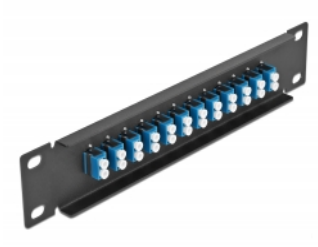

Delock Πίνακας Διασυνδέσεων Οπτικής Ίνας 10" 12 Θύρες Απλού LC Duplex μπλε 1U μαύρο

Περιγραφή

Αυτός ο πίνακας διασυνδέσεων της Delock είναι εξοπλισμένος με δώδεκα Απλούς ζεύκτες οπτικής ίνας LC Duplex και είναι κατάλληλος για εγκατάσταση σε σύστημα δικτύου 10". Με τους Απλούς ζεύκτες LC Duplex, οι αρσενικοί σύνδεσμοι οπτικής ίνας μπορούν εύκολα να συνδεθούν ο ένας στον άλλο.

Αρ. προϊόντος 66765

EAN: 4043619667659

Χώρα προέλευσης: China

Συσκευασία: Συσκευασία

Προδιαγραφές

- Συνδετήρας:
 - 12 x LC Duplex θηλυκό >
 - 12 x LC Duplex θηλυκό
- Μονότροπο καλώδιο
- Κεραμικός σύνδεσμος
- Με κάλυμμα για τη σκόνη
- Χρώμα: μπλε
- Για τοποθέτηση σε θάλαμο δικτύου 10", 1U
- 12 θύρες με Απλούς ζεύκτες LC
- Υλικό περιβλήματος: μεταλλική
- Περίβλημα Χρώμα: μαύρο
- Διαστάσεις (ΜxΠxΥ): περ. 254 x 44 x 10 mm

Περιεχόμενα συσκευασίας

- Πίνακας συνδέσεων οπτικής ίνας 10"

Εικόνες

Interface

Συνδετήρας 1:	12 x LC Duplex θηλυκό
Συνδετήρας 2:	12 x LC Duplex θηλυκό

Physical characteristics

Περίβλημα Χρώμα:	γκρί
Υλικό περιβλήματος:	μέταλλο
Μήκος:	254 mm
Width:	44 mm
Height:	10 mm
Χρώμα:	μπλε