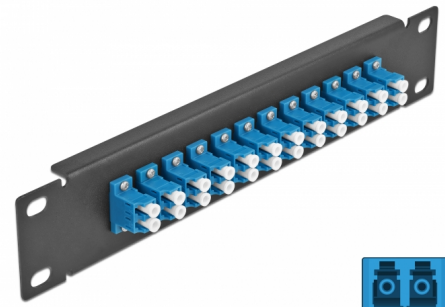

# Delock Panneau 10" de distribution de fibre optique, 12 ports LC Duplex bleus, 1 unité, noir

## Description

Ce panneau de distribution de Delock est équipé de douze coupleurs de fibre optique LC Duplex, et il est convenable pour l'installation dans une armoire de réseau de 10". Avec les coupleurs LC Duplex, les connecteurs mâles de fibre optique peuvent être facilement branchés les uns aux autres.

## Détails techniques

- Connecteurs :
  - 12 x LC Duplex femelle >
  - 12 x LC Duplex femelle
- Pour fibre mode unique
- Manchon en céramique
- Avec couvercle anti-poussière
- Couleur : bleu
- Pour le montage d'une cabine de réseau 10", 1U
- 12 ports avec coupleurs LC Duplex
- Matériau du boîtier : métal
- Boîtier couleur: noir
- Dimensions (LxlxH) : env. 254 x 44 x 10 mm

## Physical characteristics

Boîtier couleur:	gris
Matériau du boîtier :	métal
Longueur:	254 mm
Width:	44 mm
Height:	10 mm
Couleur:	bleu