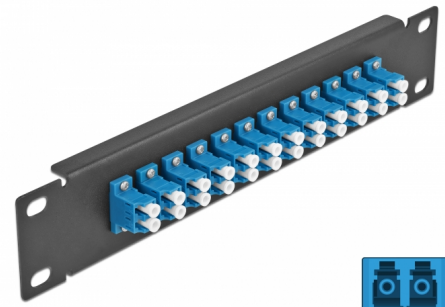

Delock 10" LWL Patchpanel 12 Port LC Duplex blau 1 HE schwarz

Beschreibung

Dieses Patchpanel von Delock ist mit zwölf LC Duplex Kupplungen ausgestattet und eignet sich für den Einbau in einen 10" Netzwerkschrank. Mit den LC Duplex Kupplungen können LWL Stecker einfach miteinander verbunden werden.

Artikel-Nr. 66765

EAN: 4043619667659

Ursprungsland: China

Verpackung: Box

Technische Daten

- Anschlüsse:
 - 12 x LC Duplex Buchse >
 - 12 x LC Duplex Buchse
- Für Singlemode Faser
- Keramikhülse
- Mit Staubschutzabdeckung
- Farbe: blau
- Zur Montage in 10" Netzwerkschrank, 1 HE
- 12 Ports mit LC Duplex Kupplungen
- Gehäusematerial: Metall
- Gehäusefarbe: schwarz
- Maße (LxBxH): ca. 254 x 44 x 10 mm

Packungsinhalt

- 10" LWL Patchpanel

Abbildungen

Schnittstelle

Anschluss 1:	12 x LC Duplex Buchse
Anschluss 2:	12 x LC Duplex Buchse

Physikalische Eigenschaften

Gehäusefarbe:	grau
Gehäusematerial:	Metall
Länge:	254 mm
Breite:	44 mm
Höhe:	10 mm
Farbe:	blau