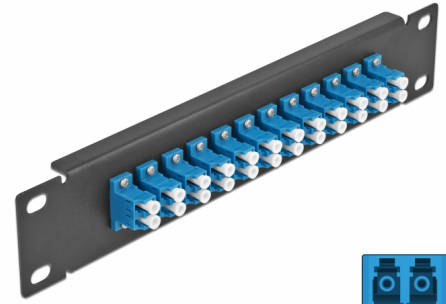

# Delock 10" patch panel pro optická vlákna, 12 portů, LC Duplex, modrý, 1U, černý

## Popis

Tento spojovací panel značky Delock je vybaven dvanácti optickovláknovými spojkami LC Duplex je vhodný k instalaci do 10" síťové skříně. Se spojkami LC Duplex lze snadno navzájem propojit dva zástrčkové konektory optickovláknových kabelů.

## Technické detaily

- Konektor:
  - 12 x LC Duplex samice >
  - 12 x LC Duplex samice
- Pro Single mód optiku
- Keramická objímka
- S prachovou záslepkou
- Barva: modrý
- K montáži do síťové skříně rozměru 10", 1U
- 12 portů se spojkami LC Duplex
- Materiál pouzdra: kovová
- Pouzdro barva: černá
- Rozměry (DxŠxV): cca. 254 x 44 x 10 mm

## Physical characteristics

Pouzdro barva:	šedá
Materiál pouzdra:	kov
Délka:	254 mm
Width:	44 mm
Height:	10 mm
Barva:	modrý