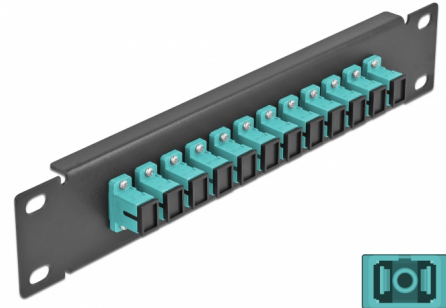

Delock 10" üvegszálás patch panel 12 portos SC Simplex vízkék 1U fekete

Leírás

Ez a Delock patch panel felszerelt 12 SC Simplex üvegszálás kapcsolóval és beszerelhető egy 10" hálózati kabinetbe. Az SC Simplex kapcsolókkal, az üvegszálás apa csatlakozók könnyen egymáshoz köthetők.

Tételszám 66763

EAN: 4043619667635

Származási hely: China

Csomag: Doboz

Műszaki adatok

- Csatlakozó:
 - 12 x SC Simplex hüvely >
 - 12 x SC Simplex hüvely
- Több üzemmódra képes szálhoz OM3
- Kerámia borítás
- Por elleni védelem
- Szín: vízkék
- 10" hálózati szekrényekhez, 1U
- 12 port SC Simplex kapcsolókkal
- Burkolat anyaga: fém
- Borítás szín: fekete
- Méretek (HxSzxM): kb. 254 x 44 x 10 mm

A csomag tartalma

- 10" optikai szálás patch panel

Képek

Interface

Csatlakozó 1:	12 x SC Simplex hüvely
Csatlakozó 2:	12 x SC Simplex hüvely

Physical characteristics

Borítás szín:	fekete
Burkolat anyaga:	fém
Hosszúság:	254 mm
Width:	44 mm
Height:	10 mm
Szín:	aqua