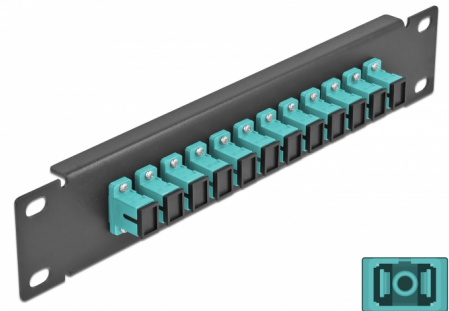

Delock 10" fiberoptisk patchpanel 12 portar SC-simplex aqua 1U svart

Beskrivning

Patchpanel från Delock som är utrustad med tolv SC-simplex fiberoptiska kontakter och passar för installation i 10"-nätverkskabinett. Med SC Duplex-kontakterna kan fiberoptiska haneanslutningar enkelt anslutas till varandra.

Artikelnummer 66763

EAN: 4043619667635

Ursprungsland: China

Paket: Låda

Specifikationer

- Anslutning:
 - 12 x SC Simplex hona >
 - 12 x SC Simplex hona
- För multimodfiber OM3
- Keramisk hylsa
- Med dammskydd
- Färg: aqua
- För montering i 10" nätverkskabinett, 1U
- 12 portar med SC Simplex-kopplingar
- Höljets material: metall
- Hölje färg: svart
- Mått (LxBxH): ca 254 x 44 x 10 mm

Paketets innehåll

- 10" fiberoptisk patchpanel

Bilder

Interface

Kontakt 1:	12 x SC Simplex hona
Kontakt 2:	12 x SC Simplex hona

Physical characteristics

Hölje färg:	svart
Höljets material:	metall
Längd:	254 mm
Width:	44 mm
Height:	10 mm
Färg:	aqua