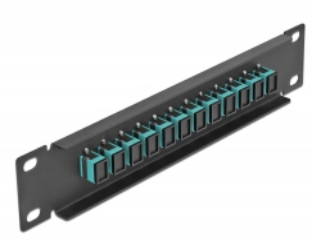

Delock 10" fiberoptisk patchpanel 12 portar SC-simplex aqua 1U svart

Beskrivning

Patchpanel från Delock som är utrustad med tolv SC-simplex fiberoptiska kontakter och passar för installation i 10"-nätverkskabinett. Med SC Duplex-kontakterna kan fiberoptiska haneanslutningar enkelt anslutas till varandra.

Artikelnummer 66763

EAN: 4043619667635

Ursprungsland: China

Paket: Låda

Specifikationer

- Anslutning:
 - 12 x SC Simplex hona >
 - 12 x SC Simplex hona
- För multimodfiber OM3
- Keramisk hylsa
- Med dammskydd
- Färg: aqua
- För montering i 10" nätverkskabinett, 1U
- 12 portar med SC Simplex-kopplingar
- Höljets material: metall
- Hölje färg: svart
- Mått (LxBxH): ca 254 x 44 x 10 mm

Paketets innehåll

- 10" fiberoptisk patchpanel

Bilder

Interface

Kontakt 1:	12 x SC Simplex hona
Kontakt 2:	12 x SC Simplex hona

Physical characteristics

Hölje färg:	svart
Höljets material:	metall
Längd:	254 mm
Width:	44 mm
Height:	10 mm
Färg:	aqua