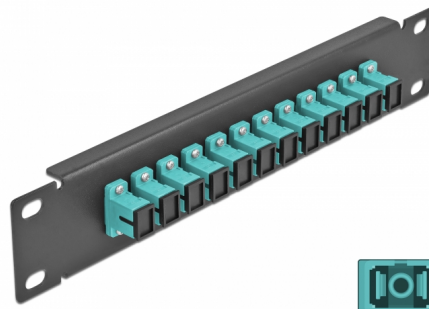

# Delock Panou de conexiuni pentru cabluri de fibră optică de 10" 12 Port SC Simplex, aqua, 1U negru

## Descriere scurta

Acest panou de conexiuni de la Delock este echipat cu douăsprezece cuplaje de fibră optică SC Simplex și este potrivit pentru instalarea într-un cabinet de rețea de 10". Cu cuplajele SC Simplex, conectorii de fibră optică tăta pot fi ușor conectați unul la celălalt.

## Detalii tehnice

- Conectori:
  - 12 x mamă SC Simplex >
  - 12 x mamă SC Simplex
- Pentru fibră multi-mod OM3
- Manșon din ceramică
- Cu capac de protecție împotriva prafului
- Culoare: aqua
- Pentru montare în cabinet de rețea 10", 1U
- 12 porturi cu cuplaje SC Simplex
- Material carcasă: metal
- Carcasa uloare: negru
- Dimensiunii (Lxlxl): aprox. 254 x 44 x 10 mm

## Physical characteristics

Carcasa uloare:	negru
Material carcasă:	metal
Lungime:	254 mm
Width:	44 mm
Height:	10 mm
Colour:	aqua