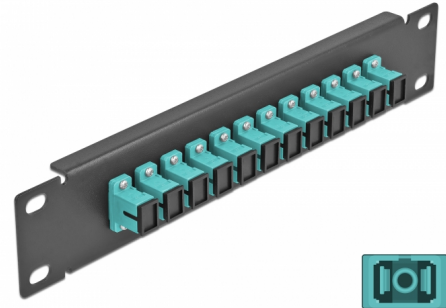

Delock 10" optička Patch ploča 12 ulaza SC Simplex akvamarin 1U crna

Opis

Ova Patch ploča tvrtke Delock opremljena je s dvanaest SC Simplex optičkih vlaknastih sprežnika te je prikladna za ugradnju u 10" mrežno kućište. Sa SC Simplex sprežnicima, vlaknasti optički muški spojnici mogu se lako međusobno spojiti.

Predmet br. 66763

EAN: 4043619667635

Zemlja podrijetla: China

Pakiranje: Kutija

Tehnički podaci

- Priključak:
 - 12 x SC Simplex ženski >
 - 12 x SC Simplex ženski
- Za vlakna za više načina rada OM3
- Keramički rukavac
- S poklopcem za prašinu
- Boja: akvamarin
- Za ugradnju u 10" mrežno kućište, 1U
- 12 ulaza sa SC Simplex sprežnicima
- Materijal kućišta: metalna
- Kućište boja: crno
- Mjere (DxŠxV): oko 254 x 44 x 10 mm

Sadržaj pakiranja

- 10" optička Patch ploča

Slike

Interface

Priključak 1:	12 x SC Simplex ženski
Priključak 2:	12 x SC Simplex ženski

Physical characteristics

Kućište boja:	crne
Materijal kućišta:	metal
Duljina:	254 mm
Width:	44 mm
Height:	10 mm
Boja:	aqua