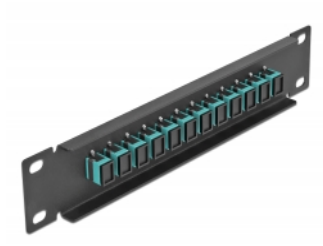

Delock 10" optička Patch ploča 12 ulaza SC Simplex akvamarin 1U crna

Opis

Ova Patch ploča tvrtke Delock opremljena je s dvanaest SC Simplex optičkih vlaknastih sprežnika te je prikladna za ugradnju u 10" mrežno kućište. Sa SC Simplex sprežnicima, vlaknasti optički muški spojnici mogu se lako međusobno spojiti.

Predmet br. 66763

EAN: 4043619667635

Zemlja podrijetla: China

Pakiranje: Kutija

Tehnički podaci

- Priključak:
 - 12 x SC Simplex ženski >
 - 12 x SC Simplex ženski
- Za vlakna za više načina rada OM3
- Keramički rukavac
- S poklopcem za prašinu
- Boja: akvamarin
- Za ugradnju u 10" mrežno kućište, 1U
- 12 ulaza sa SC Simplex sprežnicima
- Materijal kućišta: metalna
- Kućište boja: crno
- Mjere (DxŠxV): oko 254 x 44 x 10 mm

Sadržaj pakiranja

- 10" optička Patch ploča

Slike

Interface

Priključak 1:	12 x SC Simplex ženski
Priključak 2:	12 x SC Simplex ženski

Physical characteristics

Kućište boja:	crne
Materijal kućišta:	metal
Duljina:	254 mm
Width:	44 mm
Height:	10 mm
Boja:	aqua