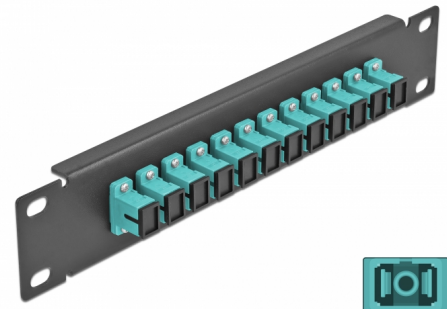

Delock Pannello patch da 10" in fibra ottica a 12 porte per SC Simplex azzurro 1U nero

Descrizione

Questo patch panel Delock è dotato di dodici accoppiatori SC Simplex in fibra ottica ed è adatto all'installazione in un armadio di rete da 10". Con gli accoppiatori SC Simplex, i connettori maschi in fibra ottica possono essere facilmente collegati tra loro.

Articolo n. 66763

EAN: 4043619667635

Paese di origine: China

Pacchetto: Box

Dettagli tecnici

- Connettori:
 - 12 x SC Simplex femmina >
 - 12 x SC Simplex femmina
- Per fibra a più modalità OM3
- Manicotto in ceramica
- Con coperchio antipolvere
- Colore: azzurro
- Per il montaggio in un armadio di rete da 10", 1U
- 12 porte con accoppiatori SC Simplex
- Materiale custodia: metallo
- Custodia colore: nero
- Dimensioni (LxPxA): ca. 254 x 44 x 10 mm

Contenuto della confezione

- Pannello patch in fibra ottica da 10"

Immagini

Interface

Connettore 1:	12 x SC Simplex femmina
Connettore 2:	12 x SC Simplex femmina

Physical characteristics

Custodia colore:	nero
Materiale custodia:	metallo
Lunghezza:	254 mm
Width:	44 mm
Height:	10 mm
Colour:	aqua