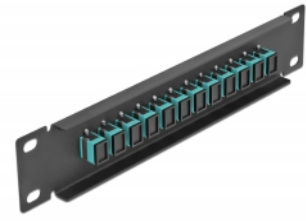

Delock Pannello patch da 10" in fibra ottica a 12 porte per SC Simplex azzurro 1U nero

Descrizione

Questo patch panel Delock è dotato di dodici accoppiatori SC Simplex in fibra ottica ed è adatto all'installazione in un armadio di rete da 10". Con gli accoppiatori SC Simplex, i connettori maschi in fibra ottica possono essere facilmente collegati tra loro.

Articolo n. 66763

EAN: 4043619667635

Paese di origine: China

Pacchetto: Box

Dettagli tecnici

- Connettori:
 - 12 x SC Simplex femmina >
 - 12 x SC Simplex femmina
- Per fibra a più modalità OM3
- Manicotto in ceramica
- Con coperchio antipolvere
- Colore: azzurro
- Per il montaggio in un armadio di rete da 10", 1U
- 12 porte con accoppiatori SC Simplex
- Materiale custodia: metallo
- Custodia colore: nero
- Dimensioni (LxPxA): ca. 254 x 44 x 10 mm

Contenuto della confezione

- Pannello patch in fibra ottica da 10"

Immagini

Interface

Connettore 1:	12 x SC Simplex femmina
Connettore 2:	12 x SC Simplex femmina

Physical characteristics

Custodia colore:	nero
Materiale custodia:	metallo
Lunghezza:	254 mm
Width:	44 mm
Height:	10 mm
Colour:	aqua