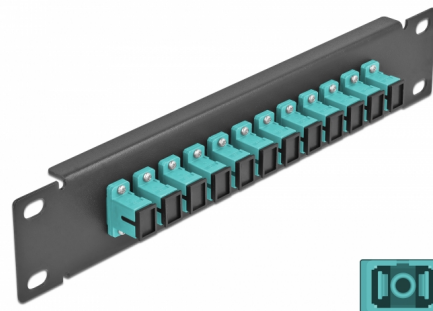

Delock Πίνακας Διασυνδέσεων Οπτικής Ίνας 10" 12 Θύρες Απλού SC Simplex άκουα 1U μαύρο

Περιγραφή

Αυτός ο πίνακας διασυνδέσεων της Delock είναι εξοπλισμένος με δώδεκα Απλούς ζεύκτες οπτικής ίνας SC Simplex και είναι κατάλληλος για εγκατάσταση σε σύστημα δικτύου 10". Με τους Απλούς ζεύκτες SC Simplex, οι αρσενικοί σύνδεσμοι οπτικής ίνας μπορούν εύκολα να συνδεθούν ο ένας στον άλλο.

Αρ. προϊόντος 66763

EAN: 4043619667635

Χώρα προέλευσης: China

Συσκευασία: Συσκευασία

Προδιαγραφές

- Συνδετήρας:
 - 12 x SC Simplex θηλυκό >
 - 12 x SC Simplex θηλυκό
- Για πολυτροπική ίνα OM3
- Κεραμικός σύνδεσμος
- Με κάλυμμα για τη σκόνη
- Χρώμα: άκουα
- Για τοποθέτηση σε θάλαμο δικτύου 10", 1U
- 12 θύρες με Απλούς ζεύκτες SC
- Υλικό περιβλήματος: μεταλλική
- Περίβλημα Χρώμα: μαύρο
- Διαστάσεις (ΜxΠxΥ): περ. 254 x 44 x 10 mm

Περιεχόμενα συσκευασίας

- Πίνακας συνδέσεων οπτικής ίνας 10"

Εικόνες

Interface

Συνδετήρας 1:	12 x SC Simplex θηλυκό
Συνδετήρας 2:	12 x SC Simplex θηλυκό

Physical characteristics

Περίβλημα Χρώμα:	μαύρο
Υλικό περιβλήματος:	μέταλλο
Μήκος:	254 mm
Width:	44 mm
Height:	10 mm
Χρώμα:	aqua