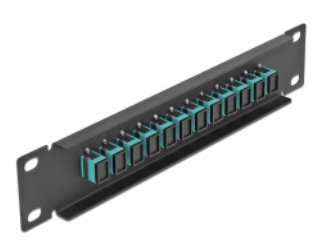

Delock Panneau 10" de distribution de fibre optique, 12 ports SC Simplex aqua, 1 unité, noir

Description

Ce panneau de distribution de Delock est équipé de douze coupleurs de fibre optique SC Simplex, et il est convenable pour l'installation dans une armoire de réseau de 10". Avec les coupleurs SC Simplex, les connecteurs mâles de fibre optique peuvent être facilement branchés les uns aux autres.

N° produit 66763

EAN: 4043619667635

Pays d'origine: China

Emballage: Box

Détails techniques

- Connecteurs :
 - 12 x SC Simplex femelle >
 - 12 x SC Simplex femelle
- Pour fibre multi-mode OM3
- Manchon en céramique
- Avec couvercle anti-poussière
- Couleur : aqua
- Pour le montage d'une cabine de réseau 10", 1U
- 12 ports avec coupleurs SC Simplex
- Matériau du boîtier : métal
- Boîtier couleur: noir
- Dimensions (LxIxH) : env. 254 x 44 x 10 mm

Contenu de l'emballage

- Panneau 10" de distribution de fibre optique

Image

Interface

Connecteur 1:	12 x SC Simplex femelle
Connecteur 2:	12 x SC Simplex femelle

Physical characteristics

Boîtier couleur:	noir
Matériau du boîtier :	métal
Longueur:	254 mm
Width:	44 mm
Height:	10 mm
Couleur:	aqua