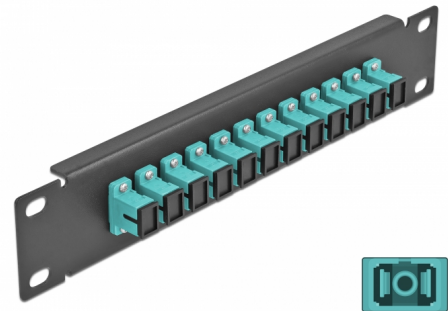

Delock Panneau 10" de distribution de fibre optique, 12 ports SC Simplex aqua, 1 unité, noir

Description

Ce panneau de distribution de Delock est équipé de douze coupleurs de fibre optique SC Simplex, et il est convenable pour l'installation dans une armoire de réseau de 10". Avec les coupleurs SC Simplex, les connecteurs mâles de fibre optique peuvent être facilement branchés les uns aux autres.

N° produit 66763

EAN: 4043619667635

Pays d'origine: China

Emballage: Box

Détails techniques

- Connecteurs :
 - 12 x SC Simplex femelle >
 - 12 x SC Simplex femelle
- Pour fibre multi-mode OM3
- Manchon en céramique
- Avec couvercle anti-poussière
- Couleur : aqua
- Pour le montage d'une cabine de réseau 10", 1U
- 12 ports avec coupleurs SC Simplex
- Matériau du boîtier : métal
- Boîtier couleur: noir
- Dimensions (LxIxH) : env. 254 x 44 x 10 mm

Contenu de l'emballage

- Panneau 10" de distribution de fibre optique

Image

Interface

Connecteur 1:	12 x SC Simplex femelle
Connecteur 2:	12 x SC Simplex femelle

Physical characteristics

Boîtier couleur:	noir
Matériau du boîtier :	métal
Longueur:	254 mm
Width:	44 mm
Height:	10 mm
Couleur:	aqua