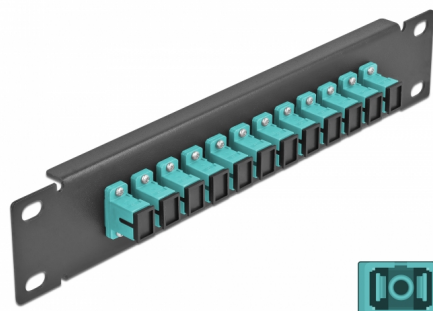

Delock Panel de conexión de fibra óptica de 10" de 12 puertos SC Simplex aguamarina 1U negro

Descripción

Este panel de conexión de Delock está equipado con doce acopladores de fibra óptica SC Simplex y es adecuado para su instalación en un gabinete de red de 10". Con los acopladores SC Simplex, pueden enlazarse los conectores macho de fibra óptica fácilmente entre sí.

Número de elemento 66763

EAN: 4043619667635

Pais de origen: China

Paquete: Box

Detalles técnicos

- Conectores:
 - 12 x SC Simplex hembra >
 - 12 x SC Simplex hembra
- Para fibra multimodo OM3
- Manga de cerámica
- Con tapa para el polvo
- Color: aguamarina
- Para montaje en gabinete de red de 10", 1U
- 12 puertos con acopladores SC Simplex
- Material de la carcasa: metal
- Carcasa color: negro
- Dimensiones (LAXANxAL): aprox. 254 x 44 x 10 mm

Contenido del paquete

- Panel de conexión de fibra óptica de 10"

Image

Interface

Conector 1:	12 x SC Simplex hembra
Conector 2 :	12 x SC Simplex hembra

Physical characteristics

Carcasa color:	negro
Material de la carcasa:	metal
Longitud:	254 mm
Width:	44 mm
Height:	10 mm
Color:	aqua