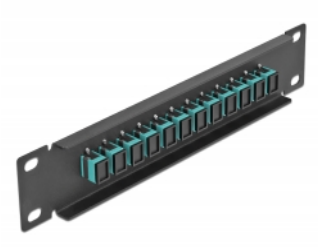

Delock Panel de conexión de fibra óptica de 10" de 12 puertos SC Simplex aguamarina 1U negro

Descripción

Este panel de conexión de Delock está equipado con doce acopladores de fibra óptica SC Simplex y es adecuado para su instalación en un gabinete de red de 10". Con los acopladores SC Simplex, pueden enlazarse los conectores macho de fibra óptica fácilmente entre sí.

Número de elemento 66763

EAN: 4043619667635

Pais de origen: China

Paquete: Box

Detalles técnicos

- Conectores:
 - 12 x SC Simplex hembra >
 - 12 x SC Simplex hembra
- Para fibra multimodo OM3
- Manga de cerámica
- Con tapa para el polvo
- Color: aguamarina
- Para montaje en gabinete de red de 10", 1U
- 12 puertos con acopladores SC Simplex
- Material de la carcasa: metal
- Carcasa color: negro
- Dimensiones (LAXANxAL): aprox. 254 x 44 x 10 mm

Contenido del paquete

- Panel de conexión de fibra óptica de 10"

Image

Interface

Conector 1:	12 x SC Simplex hembra
Conector 2 :	12 x SC Simplex hembra

Physical characteristics

Carcasa color:	negro
Material de la carcasa:	metal
Longitud:	254 mm
Width:	44 mm
Height:	10 mm
Color:	aqua