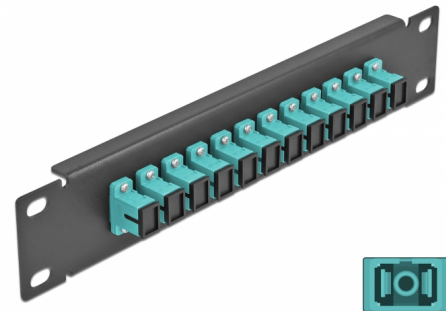

Delock 10" LWL Patchpanel 12 Port SC Simplex aqua 1 HE schwarz

Beschreibung

Dieses Patchpanel von Delock ist mit zwölf SC Simplex Kupplungen ausgestattet und eignet sich für den Einbau in einen 10" Netzwerkschrank. Mit den SC Simplex Kupplungen können LWL Stecker einfach miteinander verbunden werden.

Artikel-Nr. 66763

EAN: 4043619667635

Ursprungsland: China

Verpackung: Box

Technische Daten

- Anschlüsse:
 - 12 x SC Simplex Buchse >
 - 12 x SC Simplex Buchse
- Für Multimode Faser OM3
- Keramikhülse
- Mit Staubschutzabdeckung
- Farbe: aqua
- Zur Montage in 10" Netzwerkschrank, 1 HE
- 12 Ports mit SC Simplex Kupplungen
- Gehäusematerial: Metall
- Gehäusefarbe: schwarz
- Maße (LxBxH): ca. 254 x 44 x 10 mm

Packungsinhalt

- 10" LWL Patchpanel

Abbildungen

Schnittstelle

Anschluss 1:	12 x SC Simplex Buchse
Anschluss 2:	12 x SC Simplex Buchse

Physikalische Eigenschaften

Gehäusefarbe:	schwarz
Gehäusematerial:	Metall
Länge:	254 mm
Breite:	44 mm
Höhe:	10 mm
Farbe:	aqua