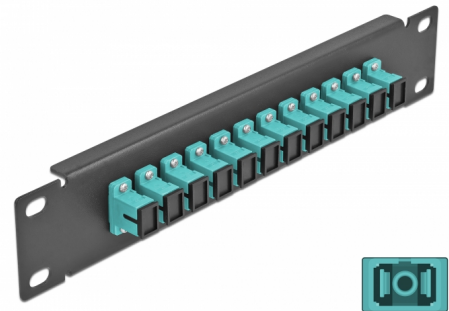

# Delock 10" patch panel pro optická vlákna, 12 portů, SC Simplex, aqua, 1U, černý

## Popis

Tento spojovací panel značky Delock je vybaven dvanácti optickovláknovými spojkami SC Simplex je vhodný k instalaci do 10" síťové skříně. Se spojkami SC Duplex lze snadno navzájem propojit dva zástrčkové konektory optickovláknových kabelů.

## Technické detaily

- Konektor:
  - 12 x SC Simplex samice >
  - 12 x SC Simplex samice
- Pro Multimód optiku OM3
- Keramická objímka
- S prachovou zásepkou
- Barva: aqua
- K montáži do síťové skříně rozměru 10", 1U
- 12 portů se spojkami SC Simplex
- Materiál pouzdra: kovová
- Pouzdro barva: černá
- Rozměry (DxŠxV): cca. 254 x 44 x 10 mm

## Physical characteristics

Pouzdro barva:	černá
Materiál pouzdra:	kov
Délka:	254 mm
Width:	44 mm
Height:	10 mm
Barva:	aqua