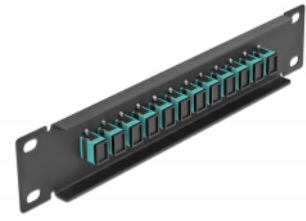

Příslušenství