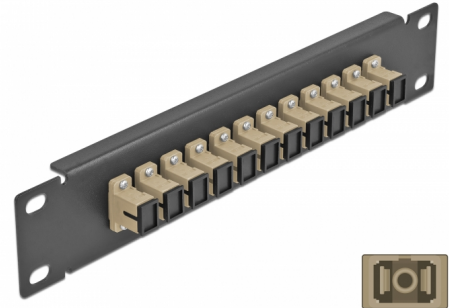

Delock 10" üvegszálás patch panel 12 portos SC Simplex bézs 1U fekete

Leírás

Ez a Delock patch panel felszerelt 12 SC Simplex üvegszálás kapcsolóval és beszerelhető egy 10" hálózati kabinetbe. Az SC Simplex kapcsolókkal, az üvegszálás apa csatlakozók könnyen egymáshoz köthetők.

Tételszám 66762

EAN: 4043619667628

Származási hely: China

Csomag: Doboz

Műszaki adatok

- Csatlakozó:
 - 12 x SC Simplex hüvely >
 - 12 x SC Simplex hüvely
- Több üzemmódra képes szálhoz OM1 / OM2
- Kerámia borítás
- Por elleni védelem
- Szín: bézs
- 10" hálózati szekrényekhez, 1U
- 12 port SC Simplex kapcsolókkal
- Burkolat anyaga: fém
- Borítás szín: fekete
- Méretek (HxSzxM): kb. 254 x 44 x 10 mm

A csomag tartalma

- 10" optikai szálás patch panel

Képek

Interface

Csatlakozó 1:	12 x SC Simplex hüvely
Csatlakozó 2:	12 x SC Simplex hüvely

Physical characteristics

Borítás szín:	fekete
Burkolat anyaga:	fém
Hosszúság:	254 mm
Width:	44 mm
Height:	10 mm
Szín:	bézs