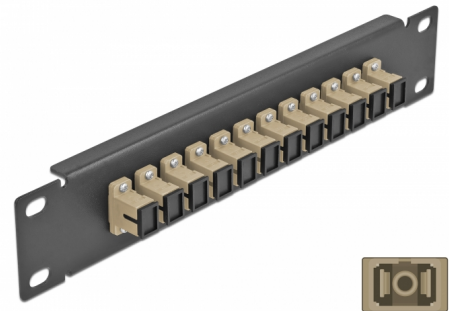

# Delock 10" fiberoptisk patchpanel 12 portar SC-simplex beige 1U svart

## Beskrivning

Patchpanel från Delock som är utrustad med tolv SC-simplex fiberoptiska kontakter och passar för installation i 10"-nätverkskabinett. Med SC Duplex-kontakterna kan fiberoptiska haneanslutningar enkelt anslutas till varandra.

## Specifikationer

- Anslutning:
  - 12 x SC Simplex hona >
  - 12 x SC Simplex hona
- För multimodfiber OM1 / OM2
- Keramisk hylsa
- Med dammskydd
- Färg: beige
- För montering i 10" nätverkskabinett, 1U
- 12 portar med SC Simplex-kopplingar
- Höljets material: metall
- Hölje färg: svart
- Mått (LxBxH): ca 254 x 44 x 10 mm

## Physical characteristics

Hölje färg:	svart
Höljets material:	metall
Längd:	254 mm
Width:	44 mm
Height:	10 mm
Färg:	beige