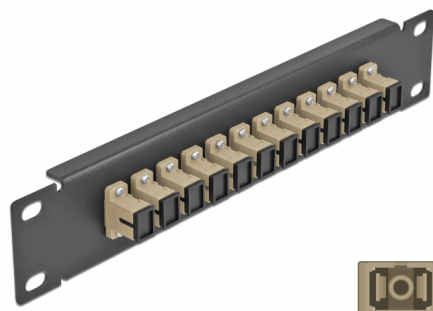

Delock Panou de conexiuni pentru cabluri de fibră optică de 10" 12 Port SC Simplex, bej, 1U negru

Descriere scurta

Acest panou de conexiuni de la Delock este echipat cu douăsprezece cuplaje de fibră optică SC Simplex și este potrivit pentru instalarea într-un cabinet de rețea de 10". Cu cuplajele SC Simplex, conectorii de fibră optică tăta pot fi ușor conectați unul la celălalt.

**Nr. 66762**

EAN: 4043619667628

Țara de origine: China

Pachet: Box

Detalii tehnice

- Conectori:
 - 12 x mamă SC Simplex >
 - 12 x mamă SC Simplex
- Pentru fibră multi-mod OM1 / OM2
- Manșon din ceramică
- Cu capac de protecție împotriva prafului
- Culoare: bej
- Pentru montare în cabinet de rețea 10", 1U
- 12 porturi cu cuplaje SC Simplex
- Material carcasă: metal
- Carcasa uitoare: negru
- Dimensiunii (Lxlxl): aprox. 254 x 44 x 10 mm

Pachetul contine

- Panou de conexiuni cu fibră optică de 10"

Imagini

Interface

Conector 1:	12 x mamă SC Simplex
Conector 2:	12 x mamă SC Simplex

Physical characteristics

Carcasa uloare:	negru
Material carcasă:	metal
Lungime:	254 mm
Width:	44 mm
Height:	10 mm
Colour:	bej