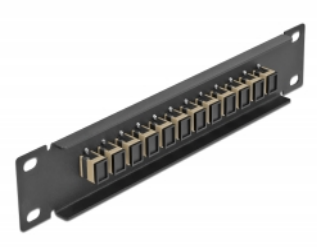

Delock Panou de conexiuni pentru cabluri de fibră optică de 10" 12 Port SC Simplex, bej, 1U negru

Descriere scurta

Acest panou de conexiuni de la Delock este echipat cu douăsprezece cuplaje de fibră optică SC Simplex și este potrivit pentru instalarea într-un cabinet de rețea de 10". Cu cuplajele SC Simplex, conectorii de fibră optică tăta pot fi ușor conectați unul la celălalt.

**Nr. 66762**

EAN: 4043619667628

Țara de origine: China

Pachet: Box

Detalii tehnice

- Conectori:
 - 12 x mamă SC Simplex >
 - 12 x mamă SC Simplex
- Pentru fibră multi-mod OM1 / OM2
- Manșon din ceramică
- Cu capac de protecție împotriva prafului
- Culoare: bej
- Pentru montare în cabinet de rețea 10", 1U
- 12 porturi cu cuplaje SC Simplex
- Material carcasă: metal
- Carcasa uitoare: negru
- Dimensiunii (Lxlxl): aprox. 254 x 44 x 10 mm

Pachetul contine

- Panou de conexiuni cu fibră optică de 10"

Imagini

Interface

Conector 1:	12 x mamă SC Simplex
Conector 2:	12 x mamă SC Simplex

Physical characteristics

Carcasa uloare:	negru
Material carcasă:	metal
Lungime:	254 mm
Width:	44 mm
Height:	10 mm
Colour:	bej