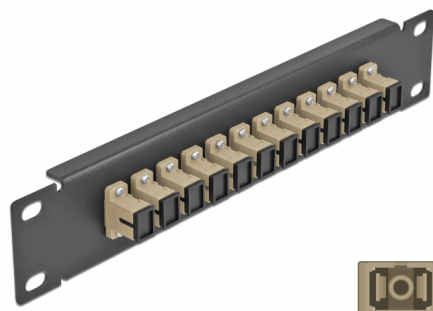

# Delock Krosownica beżowy 10", 12 Portów SC Simplex 1U czarna

## Opis

Panel Delock jest wyposażony w dwanaście złączy światłowodowych SC Simplex i pozwala na instalację w szafie sieciowej 10". Złącza SC Simplex pozwalają na łączenie dwu optycznych złączy męskich.

## Szczegóły techniczne

- Złącze:
  - 12 x SC Simplex żeński >
  - 12 x SC Simplex żeński
- Dla światłowodów wielomodowych OM1 / OM2
- Tuleja ceramiczna
- Z osłoną przeciwkurzową
- Kolor: beżowy
- Do montowania w szafie 10", 1U
- 12 portów złącza SC Simplex
- Materiał obudowy: metal
- Obudowa kolor: czarny
- Wymiary (DxSxW): ok. 254 x 44 x 10 mm

## Physical characteristics

Obudowa kolor:	czarny
Materiał obudowy:	metal
Długość:	254 mm
Width:	44 mm
Height:	10 mm
Kolor:	beżowy