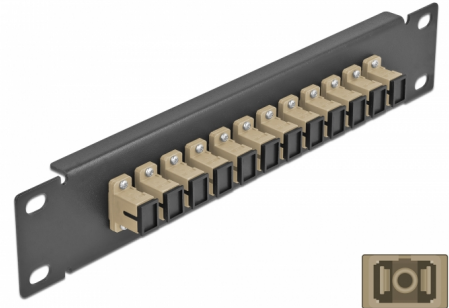

# Delock 10" optička Patch ploča 12 ulaza SC Simplex bež 1U crna

## Opis

Ova Patch ploča tvrtke Delock opremljena je s dvanaest SC Simplex optičkih vlaknastih sprežnika te je prikladna za ugradnju u 10" mrežno kućište. Sa SC Simplex sprežnicima, vlaknasti optički muški spojnici mogu se lako međusobno spojiti.

## Tehnički podaci

- Priključak:
  - 12 x SC Simplex ženski >
  - 12 x SC Simplex ženski
- Za vlakna za više načina rada OM1 / OM2
- Keramički rukavac
- S poklopcem za prašinu
- Boja: bež
- Za ugradnju u 10" mrežno kućište, 1U
- 12 ulaza sa SC Simplex sprežnicima
- Materijal kućišta: metalna
- Kućište boja: crno
- Mjere (DxŠxV): oko 254 x 44 x 10 mm

## Sadržaj pakiranja

- 10" optička Patch ploča