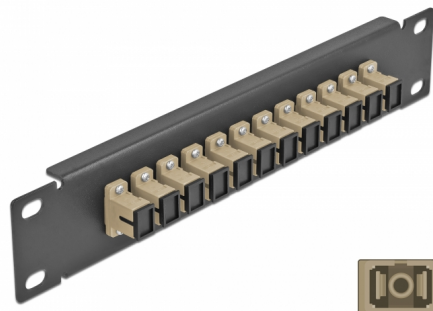

# Delock Pannello patch da 10" in fibra ottica a 12 porte per SC Simplex beige 1U nero

## Descrizione

Questo patch panel Delock è dotato di dodici accoppiatori SC Simplex in fibra ottica ed è adatto all'installazione in un armadio di rete da 10". Con gli accoppiatori SC Simplex, i connettori maschi in fibra ottica possono essere facilmente collegati tra loro.

## Dettagli tecnici

- Connettori:
  - 12 x SC Simplex femmina >
  - 12 x SC Simplex femmina
- Per fibra a più modalità OM1 / OM2
- Manicotto in ceramica
- Con coperchio antipolvere
- Colore: beige
- Per il montaggio in un armadio di rete da 10", 1U
- 12 porte con accoppiatori SC Simplex
- Materiale custodia: metallo
- Custodia colore: nero
- Dimensioni (LxPxA): ca. 254 x 44 x 10 mm

## Contenuto della confezione

- Pannello patch in fibra ottica da 10"