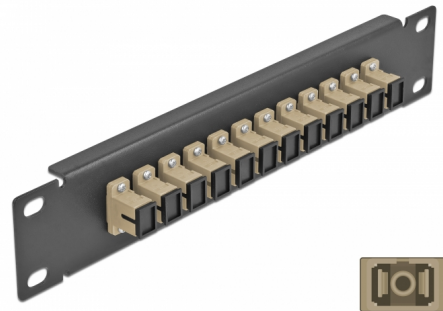

Delock Πίνακας Διασυνδέσεων Οπτικής Ίνας 10" 12 Θύρες Απλού SC Simplex 1U μαύρο

Περιγραφή

Αυτός ο πίνακας διασυνδέσεων της Delock είναι εξοπλισμένος με δώδεκα Απλούς ζεύκτες οπτικής ίνας SC Simplex και είναι κατάλληλος για εγκατάσταση σε σύστημα δικτύου 10". Με τους Απλούς ζεύκτες SC Simplex, οι αρσενικοί σύνδεσμοι οπτικής ίνας μπορούν εύκολα να συνδεθούν ο ένας στον άλλο.

Αρ. προϊόντος 66762

EAN: 4043619667628

Χώρα προέλευσης: China

Συσκευασία: Συσκευασία

Προδιαγραφές

- Συνδετήρας:
 - 12 x SC Simplex θηλυκό >
 - 12 x SC Simplex θηλυκό
- Για πολυτροπική ίνα OM1 / OM2
- Κεραμικός σύνδεσμος
- Με κάλυμμα για τη σκόνη
- Χρώμα: μπεζ
- Για τοποθέτηση σε θάλαμο δικτύου 10", 1U
- 12 θύρες με Απλούς ζεύκτες SC
- Υλικό περιβλήματος: μεταλλική
- Περίβλημα Χρώμα: μαύρο
- Διαστάσεις (ΜxΠxΥ): περ. 254 x 44 x 10 mm

Περιεχόμενα συσκευασίας

- Πίνακας συνδέσεων οπτικής ίνας 10"

Εικόνες

Interface

Συνδετήρας 1:	12 x SC Simplex θηλυκό
Συνδετήρας 2:	12 x SC Simplex θηλυκό

Physical characteristics

Περίβλημα Χρώμα:	μαύρο
Υλικό περιβλήματος:	μέταλλο
Μήκος:	254 mm
Width:	44 mm
Height:	10 mm
Χρώμα:	μπεζ