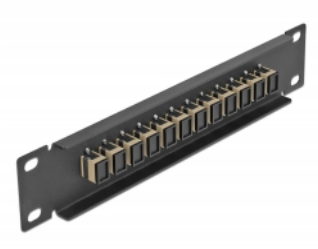

Delock Panneau 10" de distribution de fibre optique, 12 ports SC Simplex beige, 1 unité, noir

Description

Ce panneau de distribution de Delock est équipé de douze coupleurs de fibre optique SC Simplex, et il est convenable pour l'installation dans une armoire de réseau de 10". Avec les coupleurs SC Simplex, les connecteurs mâles de fibre optique peuvent être facilement branchés les uns aux autres.

N° produit 66762

EAN: 4043619667628

Pays d'origine: China

Emballage: Box

Détails techniques

- Connecteurs :
 - 12 x SC Simplex femelle >
 - 12 x SC Simplex femelle
- Pour fibre multi-mode OM1 / OM2
- Manchon en céramique
- Avec couvercle anti-poussière
- Couleur : beige
- Pour le montage d'une cabine de réseau 10", 1U
- 12 ports avec coupleurs SC Simplex
- Matériau du boîtier : métal
- Boîtier couleur: noir
- Dimensions (LxlxH) : env. 254 x 44 x 10 mm

Contenu de l'emballage

- Panneau 10" de distribution de fibre optique

Image

Interface

Connecteur 1:	12 x SC Simplex femelle
Connecteur 2:	12 x SC Simplex femelle

Physical characteristics

Boîtier couleur:	noir
Matériau du boîtier :	métal
Longueur:	254 mm
Width:	44 mm
Height:	10 mm
Couleur:	beige