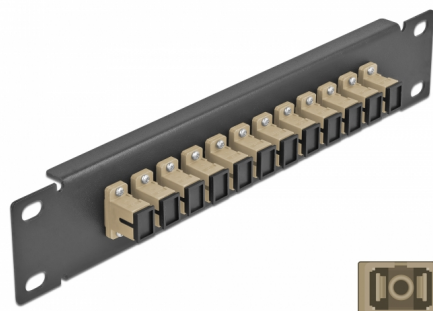

Delock Panneau 10" de distribution de fibre optique, 12 ports SC Simplex beige, 1 unité, noir

Description

Ce panneau de distribution de Delock est équipé de douze coupleurs de fibre optique SC Simplex, et il est convenable pour l'installation dans une armoire de réseau de 10". Avec les coupleurs SC Simplex, les connecteurs mâles de fibre optique peuvent être facilement branchés les uns aux autres.

N° produit 66762

EAN: 4043619667628

Pays d'origine: China

Emballage: Box

Détails techniques

- Connecteurs :
 - 12 x SC Simplex femelle >
 - 12 x SC Simplex femelle
- Pour fibre multi-mode OM1 / OM2
- Manchon en céramique
- Avec couvercle anti-poussière
- Couleur : beige
- Pour le montage d'une cabine de réseau 10", 1U
- 12 ports avec coupleurs SC Simplex
- Matériau du boîtier : métal
- Boîtier couleur: noir
- Dimensions (LxlxH) : env. 254 x 44 x 10 mm

Contenu de l'emballage

- Panneau 10" de distribution de fibre optique

Image

Interface

Connecteur 1:	12 x SC Simplex femelle
Connecteur 2:	12 x SC Simplex femelle

Physical characteristics

Boîtier couleur:	noir
Matériau du boîtier :	métal
Longueur:	254 mm
Width:	44 mm
Height:	10 mm
Couleur:	beige