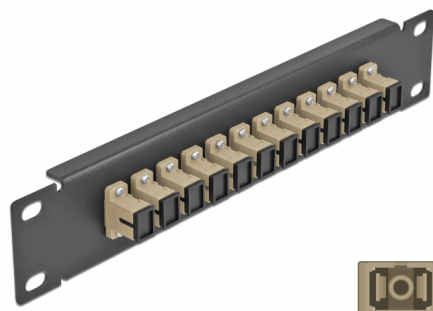

# Delock Panel de conexión de fibra óptica de 10" de 12 puertos SC Simplex beis 1U negro

## Descripción

Este panel de conexión de Delock está equipado con doce acopladores de fibra óptica SC Simplex y es adecuado para su instalación en un gabinete de red de 10". Con los acopladores SC Simplex, pueden enlazarse los conectores macho de fibra óptica fácilmente entre sí.

## Detalles técnicos

- Conectores:
  - 12 x SC Simplex hembra >
  - 12 x SC Simplex hembra
- Para fibra multimodo OM1 / OM2
- Manga de cerámica
- Con tapa para el polvo
- Color: beis
- Para montaje en gabinete de red de 10", 1U
- 12 puertos con acopladores SC Simplex
- Material de la carcasa: metal
- Carcasa color: negro
- Dimensiones (LAXANxAL): aprox. 254 x 44 x 10 mm

## Physical characteristics

Carcasa color:	negro
Material de la carcasa:	metal
Longitud:	254 mm
Width:	44 mm
Height:	10 mm
Color:	beis