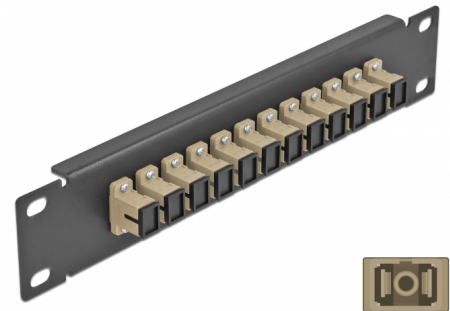

# Delock 10" LWL Patchpanel 12 Port SC Simplex beige 1 HE schwarz

## Beschreibung

Dieses Patchpanel von Delock ist mit zwölf SC Simplex Kupplungen ausgestattet und eignet sich für den Einbau in einen 10" Netzwerkschrank. Mit den SC Simplex Kupplungen können LWL Stecker einfach miteinander verbunden werden.

## Technische Daten

- Anschlüsse:
  - 12 x SC Simplex Buchse >
  - 12 x SC Simplex Buchse
- Für Multimode Faser OM1 / OM2
- Keramikhülse
- Mit Staubschutzabdeckung
- Farbe: beige
- Zur Montage in 10" Netzwerkschrank, 1 HE
- 12 Ports mit SC Simplex Kupplungen
- Gehäusematerial: Metall
- Gehäusefarbe: schwarz
- Maße (LxBxH): ca. 254 x 44 x 10 mm

## Physikalische Eigenschaften

Gehäusefarbe:	schwarz
Gehäusematerial:	Metall
Länge:	254 mm
Breite:	44 mm
Höhe:	10 mm
Farbe:	beige