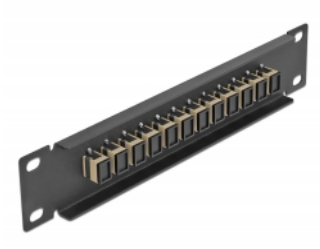

Abbildungen