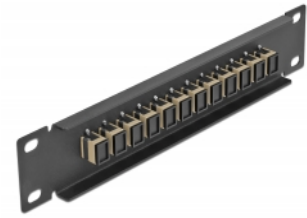

Příslušenství