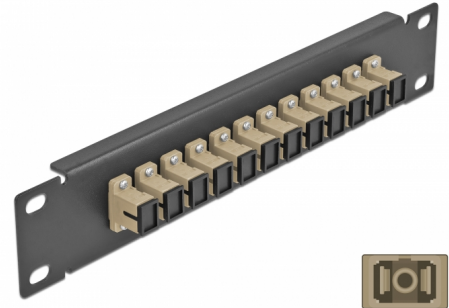

# Delock 10" patch panel pro optická vlákna, 12 portů, SC Simplex, šedá, 1U, černý

## Popis

Tento spojovací panel značky Delock je vybaven dvanácti optickovláknovými spojkami SC Simplex je vhodný k instalaci do 10" síťové skříně. Se spojkami SC Duplex lze snadno navzájem propojit dva zástrčkové konektory optickovláknových kabelů.

## Technické detaily

- Konektor:
  - 12 x SC Simplex samice >
  - 12 x SC Simplex samice
- Pro Multimód optiku OM1 / OM2
- Keramická objímka
- S prachovou zásepkou
- Barva: šedá
- K montáži do síťové skříně rozměru 10", 1U
- 12 portů se spojkami SC Simplex
- Materiál pouzdra: kovová
- Pouzdro barva: černá
- Rozměry (DxŠxV): cca. 254 x 44 x 10 mm

## Physical characteristics

Pouzdro barva:	černá
Materiál pouzdra:	kov
Délka:	254 mm
Width:	44 mm
Height:	10 mm
Barva:	šedá