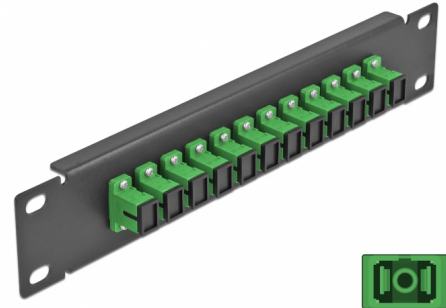

Delock 10" üvegszálás patch panel 12 portos SC Simplex zöld 1U fekete

Leírás

Ez a Delock patch panel felszerelt 12 SC Simplex üvegszálás kapcsolóval és beszerelhető egy 10" hálózati kabinetbe. Az SC Simplex kapcsolókkal, az üvegszálás apa csatlakozók könnyen egymáshoz köthetők.

Tételszám 66761

EAN: 4043619667611

Származási hely: China

Csomag: Doboz

Műszaki adatok

- Csatlakozó:
 - 12 x SC Simplex hüvely >
 - 12 x SC Simplex hüvely
- Több egyszeres képes szálhoz
- Kerámia borítás
- Por elleni védelem
- Szín: zöld
- 10" hálózati szekrényekhez, 1U
- 12 port SC Simplex kapcsolókkal
- Burkolat anyaga: fém
- Borítás szín: fekete
- Méretek (HxSzxM): kb. 254 x 44 x 10 mm

A csomag tartalma

- 10" optikai szálás patch panel

Képek

Interface

Csatlakozó 1:	12 x SC Simplex hüvely
Csatlakozó 2:	12 x SC Simplex hüvely

Physical characteristics

Borítás szín:	fekete
Burkolat anyaga:	fém
Hosszúság:	254 mm
Width:	44 mm
Height:	10 mm
Szín:	zöld