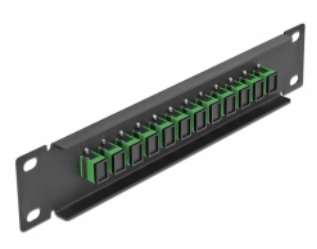

Delock 10" fiberoptisk patchpanel 12 portar SC-simplex grön 1U svart

Beskrivning

Patchpanel från Delock som är utrustad med tolv SC-simplex fiberoptiska kontakter och passar för installation i 10"-nätverkskabinett. Med SC Duplex-kontakterna kan fiberoptiska haneanslutningar enkelt anslutas till varandra.

Artikelnummer 66761

EAN: 4043619667611

Ursprungsland: China

Paket: Låda

Specifikationer

- Anslutning:
 - 12 x SC Simplex hona >
 - 12 x SC Simplex hona
- För singlemodfiber
- Keramisk hylsa
- Med dammskydd
- Färg: grön
- För montering i 10" nätverkskabinett, 1U
- 12 portar med SC Simplex-kopplingar
- Höljets material: metall
- Hölje färg: svart
- Mått (LxBxH): ca 254 x 44 x 10 mm

Paketets innehåll

- 10" fiberoptisk patchpanel

Bilder

Interface

Kontakt 1:	12 x SC Simplex hona
Kontakt 2:	12 x SC Simplex hona

Physical characteristics

Hölje färg:	svart
Höljets material:	metall
Längd:	254 mm
Width:	44 mm
Height:	10 mm
Färg:	grön