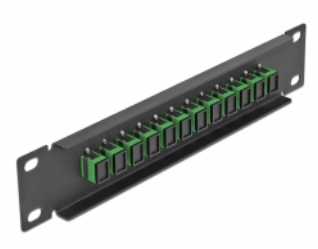

Delock Panou de conexiuni pentru cabluri de fibră optică de 10" 12 Port SC Simplex, verde, 1U negru

Descriere scurta

Acest panou de conexiuni de la Delock este echipat cu douăsprezece cuplaje de fibră optică SC Simplex și este potrivit pentru instalarea într-un cabinet de rețea de 10". Cu cuplajele SC Simplex, conectorii de fibră optică tătă pot fi ușor conectați unul la celălalt.

**Nr. 66761**

EAN: 4043619667611

Țara de origine: China

Pachet: Box

Detalii tehnice

- Conectori:
 - 12 x mamă SC Simplex >
 - 12 x mamă SC Simplex
- Pentru fibră multi-mod
- Manșon din ceramică
- Cu capac de protecție împotriva prafului
- Culoare: verde
- Pentru montare în cabinet de rețea 10", 1U
- 12 porturi cu cuplaje SC Simplex
- Material carcasă: metal
- Carcasa uitoare: negru
- Dimensiunii (Lxlxl): aprox. 254 x 44 x 10 mm

Pachetul contine

- Panou de conexiuni cu fibră optică de 10"

Imagini

Interface

Conector 1:	12 x mamă SC Simplex
Conector 2:	12 x mamă SC Simplex

Physical characteristics

Carcasa uloare:	negru
Material carcasă:	metal
Lungime:	254 mm
Width:	44 mm
Height:	10 mm
Colour:	verde