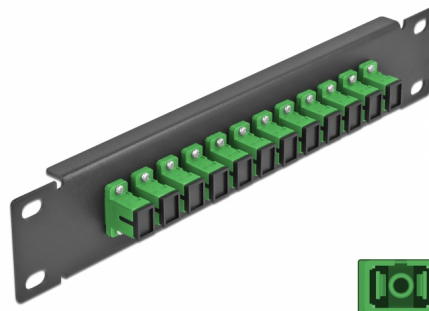

Delock Panou de conexiuni pentru cabluri de fibră optică de 10" 12 Port SC Simplex, verde, 1U negru

Descriere scurta

Acest panou de conexiuni de la Delock este echipat cu douăsprezece cuplaje de fibră optică SC Simplex și este potrivit pentru instalarea într-un cabinet de rețea de 10". Cu cuplajele SC Simplex, conectorii de fibră optică tătă pot fi ușor conectați unul la celălalt.

**Nr. 66761**

EAN: 4043619667611

Țara de origine: China

Pachet: Box

Detalii tehnice

- Conectori:
 - 12 x mamă SC Simplex >
 - 12 x mamă SC Simplex
- Pentru fibră multi-mod
- Manșon din ceramică
- Cu capac de protecție împotriva prafului
- Culoare: verde
- Pentru montare în cabinet de rețea 10", 1U
- 12 porturi cu cuplaje SC Simplex
- Material carcasă: metal
- Carcasa uitoare: negru
- Dimensiunii (Lxlxl): aprox. 254 x 44 x 10 mm

Pachetul contine

- Panou de conexiuni cu fibră optică de 10"

Imagini

Interface

Conector 1:	12 x mamă SC Simplex
Conector 2:	12 x mamă SC Simplex

Physical characteristics

Carcasa uloare:	negru
Material carcasă:	metal
Lungime:	254 mm
Width:	44 mm
Height:	10 mm
Colour:	verde