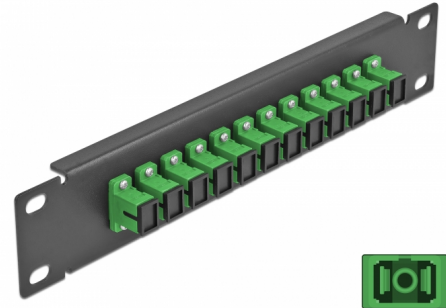

Delock 10" optička Patch ploča 12 ulaza SC Simplex zeleno 1U crna

Opis

Ova Patch ploča tvrtke Delock opremljena je s dvanaest SC Simplex optičkih vlaknastih sprežnika te je prikladna za ugradnju u 10" mrežno kućište. Sa SC Simplex sprežnicima, vlaknasti optički muški spojnici mogu se lako međusobno spojiti.

Predmet br. 66761

EAN: 4043619667611

Zemlja podrijetla: China

Pakiranje: Kutija

Tehnički podaci

- Priključak:
 - 12 x SC Simplex ženski >
 - 12 x SC Simplex ženski
- Jednomodni kabel
- Keramički rukavac
- S poklopcem za prašinu
- Boja: zeleno
- Za ugradnju u 10" mrežno kućište, 1U
- 12 ulaza sa SC Simplex sprežnicima
- Materijal kućišta: metalna
- Kućište boja: crno
- Mjere (DxŠxV): oko 254 x 44 x 10 mm

Sadržaj pakiranja

- 10" optička Patch ploča

Slike

Interface

Priključak 1:	12 x SC Simplex ženski
Priključak 2:	12 x SC Simplex ženski

Physical characteristics

Kućište boja:	crne
Materijal kućišta:	metal
Duljina:	254 mm
Width:	44 mm
Height:	10 mm
Boja:	zeleno