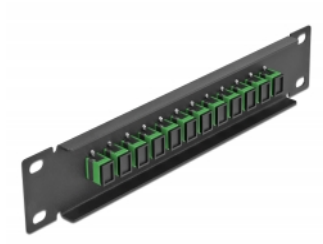

Delock 10" optička Patch ploča 12 ulaza SC Simplex zeleno 1U crna

Opis

Ova Patch ploča tvrtke Delock opremljena je s dvanaest SC Simplex optičkih vlaknastih sprežnika te je prikladna za ugradnju u 10" mrežno kućište. Sa SC Simplex sprežnicima, vlaknasti optički muški spojnici mogu se lako međusobno spojiti.

Predmet br. 66761

EAN: 4043619667611

Zemlja podrijetla: China

Pakiranje: Kutija

Tehnički podaci

- Priključak:
 - 12 x SC Simplex ženski >
 - 12 x SC Simplex ženski
- Jednomodni kabel
- Keramički rukavac
- S poklopcem za prašinu
- Boja: zeleno
- Za ugradnju u 10" mrežno kućište, 1U
- 12 ulaza sa SC Simplex sprežnicima
- Materijal kućišta: metalna
- Kućište boja: crno
- Mjere (DxŠxV): oko 254 x 44 x 10 mm

Sadržaj pakiranja

- 10" optička Patch ploča

Slike

Interface

Priključak 1:	12 x SC Simplex ženski
Priključak 2:	12 x SC Simplex ženski

Physical characteristics

Kućište boja:	crne
Materijal kućišta:	metal
Duljina:	254 mm
Width:	44 mm
Height:	10 mm
Boja:	zeleno