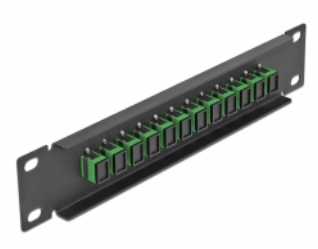

Delock Pannello patch da 10" in fibra ottica a 12 porte per SC Simplex verde 1U nero

Descrizione

Questo patch panel Delock è dotato di dodici accoppiatori SC Simplex in fibra ottica ed è adatto all'installazione in un armadio di rete da 10". Con gli accoppiatori SC Simplex, i connettori maschi in fibra ottica possono essere facilmente collegati tra loro.

Articolo n. 66761

EAN: 4043619667611

Paese di origine: China

Pacchetto: Box

Dettagli tecnici

- Connettori:
 - 12 x SC Simplex femmina >
 - 12 x SC Simplex femmina
- Per fibra singlemode
- Manicotto in ceramica
- Con coperchio antipolvere
- Colore: verde
- Per il montaggio in un armadio di rete da 10", 1U
- 12 porte con accoppiatori SC Simplex
- Materiale custodia: metallo
- Custodia colore: nero
- Dimensioni (LxPxA): ca. 254 x 44 x 10 mm

Contenuto della confezione

- Pannello patch in fibra ottica da 10"

Immagini

Interface

Connettore 1:	12 x SC Simplex femmina
Connettore 2:	12 x SC Simplex femmina

Physical characteristics

Custodia colore:	nero
Materiale custodia:	metallo
Lunghezza:	254 mm
Width:	44 mm
Height:	10 mm
Colour:	verde