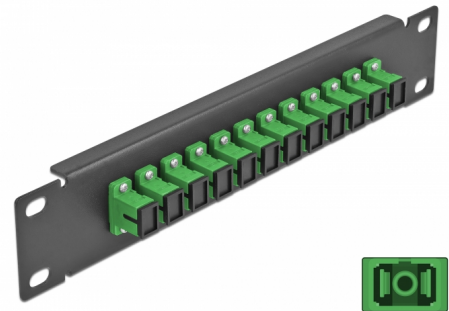

Delock Pannello patch da 10" in fibra ottica a 12 porte per SC Simplex verde 1U nero

Descrizione

Questo patch panel Delock è dotato di dodici accoppiatori SC Simplex in fibra ottica ed è adatto all'installazione in un armadio di rete da 10". Con gli accoppiatori SC Simplex, i connettori maschi in fibra ottica possono essere facilmente collegati tra loro.

Articolo n. 66761

EAN: 4043619667611

Paese di origine: China

Pacchetto: Box

Dettagli tecnici

- Connettori:
 - 12 x SC Simplex femmina >
 - 12 x SC Simplex femmina
- Per fibra singlemode
- Manicotto in ceramica
- Con coperchio antipolvere
- Colore: verde
- Per il montaggio in un armadio di rete da 10", 1U
- 12 porte con accoppiatori SC Simplex
- Materiale custodia: metallo
- Custodia colore: nero
- Dimensioni (LxPxA): ca. 254 x 44 x 10 mm

Contenuto della confezione

- Pannello patch in fibra ottica da 10"

Immagini

Interface

Connettore 1:	12 x SC Simplex femmina
Connettore 2:	12 x SC Simplex femmina

Physical characteristics

Custodia colore:	nero
Materiale custodia:	metallo
Lunghezza:	254 mm
Width:	44 mm
Height:	10 mm
Colour:	verde