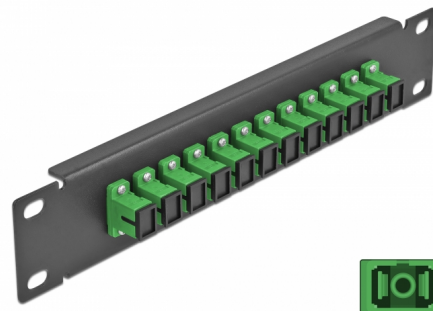

# Delock Πίνακας Διασυνδέσεων Οπτικής Ίνας 10" 12 Θύρες Απλού SC Simplex 1U μαύρο

## Περιγραφή

Αυτός ο πίνακας διασυνδέσεων της Delock είναι εξοπλισμένος με δώδεκα Απλούς ζεύκτες οπτικής ίνας SC Simplex και είναι κατάλληλος για εγκατάσταση σε σύστημα δικτύου 10". Με τους Απλούς ζεύκτες SC Simplex, οι αρσενικοί σύνδεσμοι οπτικής ίνας μπορούν εύκολα να συνδεθούν ο ένας στον άλλο.

## Προδιαγραφές

- Συνδετήρας:
  - 12 x SC Simplex θηλυκό >
  - 12 x SC Simplex θηλυκό
- Μονότροπο καλώδιο
- Κεραμικός σύνδεσμος
- Με κάλυμμα για τη σκόνη
- Χρώμα: πράσινο
- Για τοποθέτηση σε θάλαμο δικτύου 10", 1U
- 12 θύρες με Απλούς ζεύκτες SC
- Υλικό περιβλήματος: μεταλλική
- Περίβλημα Χρώμα: μαύρο
- Διαστάσεις (ΜxΠxΥ): περ. 254 x 44 x 10 mm

## Physical characteristics

Περίβλημα Χρώμα:	μαύρο
Υλικό περιβλήματος:	μέταλλο
Μήκος:	254 mm
Width:	44 mm
Height:	10 mm
Χρώμα:	πράσινο