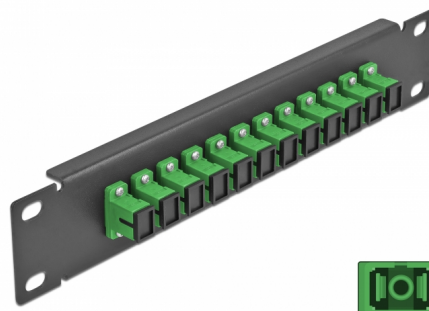

# Delock Panneau 10" de distribution de fibre optique, 12 ports SC Simplex vert, 1 unité, noir

## Description

Ce panneau de distribution de Delock est équipé de douze coupleurs de fibre optique SC Simplex, et il est convenable pour l'installation dans une armoire de réseau de 10". Avec les coupleurs SC Simplex, les connecteurs mâles de fibre optique peuvent être facilement branchés les uns aux autres.

## Détails techniques

- Connecteurs :
  - 12 x SC Simplex femelle >
  - 12 x SC Simplex femelle
- Pour fibre mode unique
- Manchon en céramique
- Avec couvercle anti-poussière
- Couleur : vert
- Pour le montage d'une cabine de réseau 10", 1U
- 12 ports avec coupleurs SC Simplex
- Matériau du boîtier : métal
- Boîtier couleur: noir
- Dimensions (LxIxH) : env. 254 x 44 x 10 mm

## Physical characteristics

Boîtier couleur:	noir
Matériau du boîtier :	métal
Longueur:	254 mm
Width:	44 mm
Height:	10 mm
Couleur:	vert