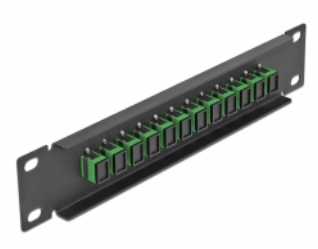

Delock Panel de conexión de fibra óptica de 10" de 12 puertos SC Simplex verde 1U negro

Descripción

Este panel de conexión de Delock está equipado con doce acopladores de fibra óptica SC Simplex y es adecuado para su instalación en un gabinete de red de 10". Con los acopladores SC Simplex, pueden enlazarse los conectores macho de fibra óptica fácilmente entre sí.

Número de elemento 66761

EAN: 4043619667611

Pais de origen: China

Paquete: Box

Detalles técnicos

- Conectores:
 - 12 x SC Simplex hembra >
 - 12 x SC Simplex hembra
- Para fibra monomodo
- Manga de cerámica
- Con tapa para el polvo
- Color: verde
- Para montaje en gabinete de red de 10", 1U
- 12 puertos con acopladores SC Simplex
- Material de la carcasa: metal
- Carcasa color: negro
- Dimensiones (LAXANxAL): aprox. 254 x 44 x 10 mm

Contenido del paquete

- Panel de conexión de fibra óptica de 10"

Image

Interface

Conector 1:	12 x SC Simplex hembra
Conector 2 :	12 x SC Simplex hembra

Physical characteristics

Carcasa color:	negro
Material de la carcasa:	metal
Longitud:	254 mm
Width:	44 mm
Height:	10 mm
Color:	verde