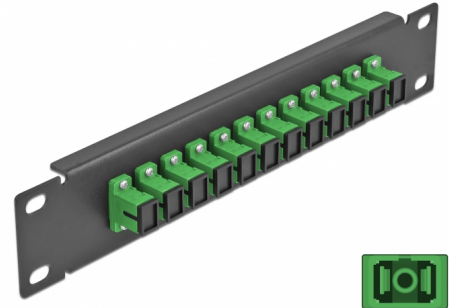

Delock Panel de conexión de fibra óptica de 10" de 12 puertos SC Simplex verde 1U negro

Descripción

Este panel de conexión de Delock está equipado con doce acopladores de fibra óptica SC Simplex y es adecuado para su instalación en un gabinete de red de 10". Con los acopladores SC Simplex, pueden enlazarse los conectores macho de fibra óptica fácilmente entre sí.

Número de elemento 66761

EAN: 4043619667611

Pais de origen: China

Paquete: Box

Detalles técnicos

- Conectores:
 - 12 x SC Simplex hembra >
 - 12 x SC Simplex hembra
- Para fibra monomodo
- Manga de cerámica
- Con tapa para el polvo
- Color: verde
- Para montaje en gabinete de red de 10", 1U
- 12 puertos con acopladores SC Simplex
- Material de la carcasa: metal
- Carcasa color: negro
- Dimensiones (LAXANxAL): aprox. 254 x 44 x 10 mm

Contenido del paquete

- Panel de conexión de fibra óptica de 10"

Image

Interface

Conector 1:	12 x SC Simplex hembra
Conector 2 :	12 x SC Simplex hembra

Physical characteristics

Carcasa color:	negro
Material de la carcasa:	metal
Longitud:	254 mm
Width:	44 mm
Height:	10 mm
Color:	verde