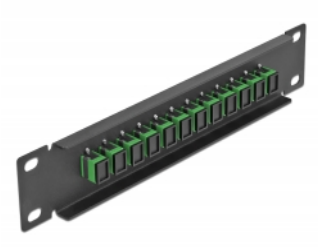

Delock 10" LWL Patchpanel 12 Port SC Simplex grün 1 HE schwarz

Beschreibung

Dieses Patchpanel von Delock ist mit zwölf SC Simplex Kupplungen ausgestattet und eignet sich für den Einbau in einen 10" Netzwerkschrank. Mit den SC Simplex Kupplungen können LWL Stecker einfach miteinander verbunden werden.

Artikel-Nr. 66761

EAN: 4043619667611

Ursprungsland: China

Verpackung: Box

Technische Daten

- Anschlüsse:
 - 12 x SC Simplex Buchse >
 - 12 x SC Simplex Buchse
- Für Singlemode Faser
- Keramikhülse
- Mit Staubschutzabdeckung
- Farbe: grün
- Zur Montage in 10" Netzwerkschrank, 1 HE
- 12 Ports mit SC Simplex Kupplungen
- Gehäusematerial: Metall
- Gehäusefarbe: schwarz
- Maße (LxBxH): ca. 254 x 44 x 10 mm

Packungsinhalt

- 10" LWL Patchpanel

Abbildungen

Schnittstelle

Anschluss 1:	12 x SC Simplex Buchse
Anschluss 2:	12 x SC Simplex Buchse

Physikalische Eigenschaften

Gehäusefarbe:	schwarz
Gehäusematerial:	Metall
Länge:	254 mm
Breite:	44 mm
Höhe:	10 mm
Farbe:	grün