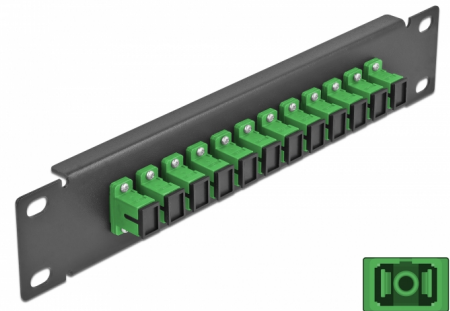

Delock 10" LWL Patchpanel 12 Port SC Simplex grün 1 HE schwarz

Beschreibung

Dieses Patchpanel von Delock ist mit zwölf SC Simplex Kupplungen ausgestattet und eignet sich für den Einbau in einen 10" Netzwerkschrank. Mit den SC Simplex Kupplungen können LWL Stecker einfach miteinander verbunden werden.

Artikel-Nr. 66761

EAN: 4043619667611

Ursprungsland: China

Verpackung: Box

Technische Daten

- Anschlüsse:
 - 12 x SC Simplex Buchse >
 - 12 x SC Simplex Buchse
- Für Singlemode Faser
- Keramikhülse
- Mit Staubschutzabdeckung
- Farbe: grün
- Zur Montage in 10" Netzwerkschrank, 1 HE
- 12 Ports mit SC Simplex Kupplungen
- Gehäusematerial: Metall
- Gehäusefarbe: schwarz
- Maße (LxBxH): ca. 254 x 44 x 10 mm

Packungsinhalt

- 10" LWL Patchpanel

Abbildungen

Schnittstelle

Anschluss 1:	12 x SC Simplex Buchse
Anschluss 2:	12 x SC Simplex Buchse

Physikalische Eigenschaften

Gehäusefarbe:	schwarz
Gehäusematerial:	Metall
Länge:	254 mm
Breite:	44 mm
Höhe:	10 mm
Farbe:	grün